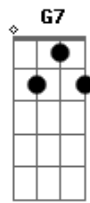

© ukulele-chords.com