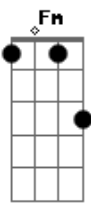

© ukulele-chords.com