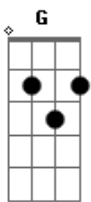

© ukulele-chords.com