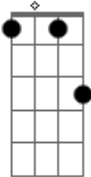

© ukulele-chords.com

Fm