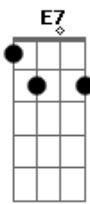

© ukulele-chords.com