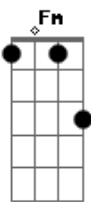

© ukulele-chords.com