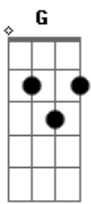

© ukulele-chords.com