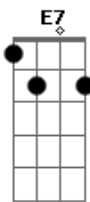

© ukulele-chords.com