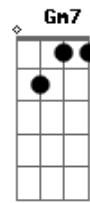

© ukulele-chords.com