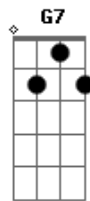

© ukulele-chords.com