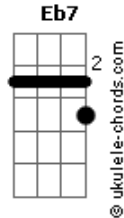

# Chico Buarque - Cotidiano

tom:

Intro: Gm D7 Gm D7

Gm  
 Todo dia ela faz tudo sempre igual

Me sacode às seis horas da manhã

F  
 Me sorri um sorriso  
 Eb7 D7  
 Pontual e me beija com a

Gm D7  
 Boca de hortelã

Gm  
 Todo dia ela diz que é pra

Eu me cuidar e essas coisas que

Diz toda mulher

F  
 Diz que está me esperando pro  
 Eb7

Jantar e me beija com a  
 D7 Gm D7

Boca de café

Gm  
 Todo dia eu só penso em

Poder parar meio-dia eu só

Penso em dizer não

F  
 Depois penso na vida pra levar

Eb7 D7  
 E me calo com a boca de

## Acordes

Gm D7  
 Feijão

Gm  
 Seis da tarde como era de se  
 Esperar ela pega e me espera

No portão

Am  
 Diz que está muito louca

Pra beijar e me beija com a boca de paixão

Gm  
 Toda noite ela diz pra eu