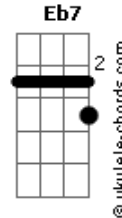

Chico Buarque - Cotidiano

tom:

Intro: Gm D7 Gm D7

Gm
 Todo dia ela faz tudo sempre igual

Me sacode às seis horas da manhã

F
 Me sorri um sorriso
 Eb7 D7
 Pontual e me beija com a

Gm D7
 Boca de hortelã

Gm
 Todo dia ela diz que é pra

Eu me cuidar e essas coisas que

Diz toda mulher

F
 Diz que está me esperando pro
 Eb7

Jantar e me beija com a
 D7 Gm D7

Boca de café

Gm
 Todo dia eu só penso em

Poder parar meio-dia eu só

Penso em dizer não

F
 Depois penso na vida pra levar

Eb7 D7
 E me calo com a boca de

Acordes

Gm D7
 Feijão

Gm
 Seis da tarde como era de se
 Esperar ela pega e me espera

No portão

Am7
 Diz que está muito louca

Pra beijar e me beija com a boca de paixão