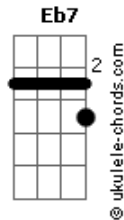

# Chico Buarque - Cotidiano

tom:

Intro: Gm D7 Gm D7

Gm  
 Todo dia ela faz tudo sempre igual

Me sacode às seis horas da manhã

F  
 Me sorri um sorriso  
 Eb7 D7  
 Pontual e me beija com a

Gm D7  
 Boca de hortelã

Gm  
 Todo dia ela diz que é pra

Eu me cuidar e essas coisas que

Diz toda mulher

F  
 Diz que está me esperando pro  
 Eb7

Jantar e me beija com a  
 D7 Gm D7

Boca de café

Gm  
 Todo dia eu só penso em

Poder parar meio-dia eu só

Penso em dizer não

F  
 Depois penso na vida pra levar

Eb7 D7  
 E me calo com a boca de

## Acordes

Gm D7  
 Feijão

Gm  
 Seis da tarde como era de se  
 Esperar ela pega e me espera

No portão

Am7  
 Diz que está muito louca

Pra beijar e me beija com a boca de paixão

Gm  
 Toda noite ela diz pra eu