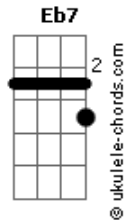

Chico Buarque - Cotidiano

tom:

Intro: Gm D7 Gm D7

Gm
 Todo dia ela faz tudo sempre igual

Me sacode às seis horas da manhã

F
 Me sorri um sorriso
 Eb7 D7
 Pontual e me beija com a

Gm D7
 Boca de hortelã

Gm
 Todo dia ela diz que é pra

Eu me cuidar e essas coisas que

Diz toda mulher

F
 Diz que está me esperando pro
 Eb7

Jantar e me beija com a
 D7 Gm D7

Boca de café

Gm
 Todo dia eu só penso em

Poder parar meio-dia eu só

Penso em dizer não

F
 Depois penso na vida pra levar
 Eb7 D7

E me calo com a boca de

Acordes

Gm D7
 Feijão

Gm
 Seis da tarde como era de se
 Esperar ela pega e me espera

No portão

Am7
 Diz que está muito louca

Pra beijar e me beija com a boca de paixão