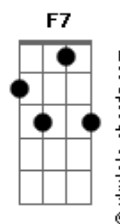

# Chico Buarque - Cotidiano

tom:

Intro: Gm7 Bb7M Am7 D7  
Gm7 Bb7M Am7 D7 Bb

[Primeira Parte]

Db Todo dia ela faz tudo sempre igual Gm7  
Me sacode às seis horas da manhã F7  
Me sorri um sorriso pontual Eb7  
E me beija com a boca de hortelã D7 Bb

[Segunda Parte]

Db Todo dia ela diz que é pr'eu me cuidar Gm7  
E essas coisas que diz toda mulher F7  
Diz que está me esperando pr'o jantar Eb7  
E me beija com a boca de café D7 Bb

[Terceira Parte]

Db Todo dia eu só penso em poder parar Gm7  
Meio-dia eu só penso em dizer não F7  
Depois penso na vida pra levar Eb7  
E me calo com a boca de feijão D7 Bb

[Quarta Parte]

Db Seis da tarde como era de se esperar Gm7  
Ela pega e me espera no portão Am7  
Diz que está muito louca pra beijar Eb7  
E me beija com a boca de paixão D7

[Quinta Parte]

D7 D7 D7 Gm7  
Toda noite ela diz pr'eu não me a\_fastar F7  
Meia-noite ela jura eterno amor Eb7  
E me aperta pr'eu quase sufocar D7 Db  
E me morde com a boca de pavor

## Acordes

Me sacode às seis horas da manhã F7  
Me sorri um sorriso pontual Eb7  
E me beija com a boca de hortelã D7 Bb

[Segunda Parte]

Db Todo dia ela diz que é pr'eu me cuidar Gm7  
E essas coisas que diz toda mulher F7  
Diz que está me esperando pr'o jantar Eb7  
E me beija com a boca de café D7 Bb