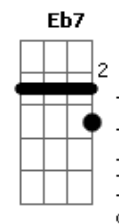

# Chico Buarque - Cotidiano

tom:

Intro: Gm7 Bb7M Am7 D7  
Gm7 Bb7M Am7 D7 Bb

[Primeira Parte]

Db Todo dia ela faz tudo sempre igual Gm7  
Me sacode às seis horas da manhã F7  
Me sorri um sorriso pontual Eb7  
E me beija com a boca de hortelã D7 Bb

[Segunda Parte]

Db Todo dia ela diz que é pr'eu me cuidar Gm7  
E essas coisas que diz toda mulher F7  
Diz que está me esperando pr'o jantar Eb7  
E me beija com a boca de café D7 Bb

[Terceira Parte]

Db Todo dia eu só penso em poder parar Gm7  
Meio-dia eu só penso em dizer não F7  
Depois penso na vida pra levar Eb7  
E me calo com a boca de feijão D7 Bb

[Quarta Parte]

Db Seis da tarde como era de se esperar Gm7  
Ela pega e me espera no portão Am7  
Diz que está muito louca pra beijar Eb7  
E me beija com a boca de paixão D7

[Quinta Parte]

D7 D7 D7 Gm7  
Toda noite ela diz pr'eu não me a\_fastar F7  
Meia-noite ela jura eterno amor Eb7  
E me aperta pr'eu quase sufocar D7 Db  
E me morde com a boca de pavor

## Acordes

Me sacode às seis horas da manhã F7  
Me sorri um sorriso pontual Eb7  
E me beija com a boca de hortelã D7 Bb

[Segunda Parte]

Db Todo dia ela diz que é pr'eu me cuidar Gm7  
E essas coisas que diz toda mulher F7  
Diz que está me esperando pr'o jantar Eb7  
E me beija com a boca de café D7 Bb