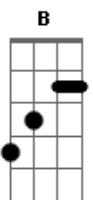

B|9-#
E tropeçou no céu como se fosse um bê_bado
E flutuou no ar como se fosse um pá_ssaro
E se acabou no chão feito um pacote flácido
Agonizou no meio do passeio pú_blico

B|9-#
Morreu na contramão atrapalhando o trá_fego
(Em Em Em Em)

Amou daquela vez como se fosse o úl_timo
Beijou sua mulher como se fosse a ú_nica

Em Em
E cada filho seu como se fosse o pródigo
E atravessou a rua com seu passo bê_bado

B|9-#
Subiu a construção como se fosse só_lido
Ergueu no patamar quatro paredes má_gicas
Tijolo com tijolo num desenho lógico
Seus olhos embotados de cimento e trá_fego

B|9-#
Sentou pra descansar como se fosse um prín_cipe

Am Am Am Am
Comeu feijão com arroz como se fosse o má_ximo
Am Am Gbm6
Bebeu e soluçou como se fosse má_quina
F#m7(b5/11)
Dançou e gargalhou como se fosse o pró_ximo

B|9-#
E tropeçou no céu como se ouvisse mú_sica
E flutuou no ar como se fosse sá_bado
E se acabou no chão feito um pacote tímido
Agonizou no meio do passeio nau_frago

B|9-#
Morreu na contramão atrapalhando o pú_blico

(Em Em Em Em)

Em Em Em
Amou daquela vez como se fosse má_quina
Em(7M) Em7
Beijou sua mulher como se fosse ló_gico
Ergueu no patamar quatro paredes flá_cidas
Sentou pra descansar como se fosse um pás_saro
E flutuou no ar como se fosse um prín_cipe
Bb Am7 Am F#m7(b5/11)
E se acabou no chão feito um pacote bê_bado
B|9-#
Morreu na contramão atrapalhando o Sá_bado

Acordes

© ukulele-chords.com