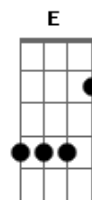

© ukulele-chords.com