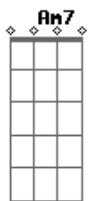

© ukulele-chords.com