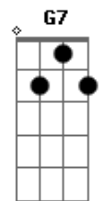

© ukulele-chords.com