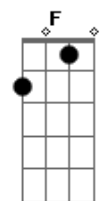

© ukulele-chords.com