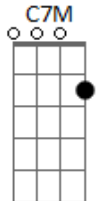

© ukulele-chords.com