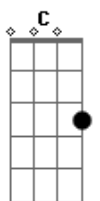

© ukulele-chords.com