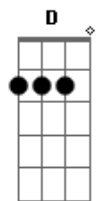

© ukulele-chords.com