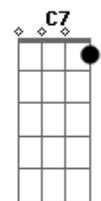

© ukulele-chords.com