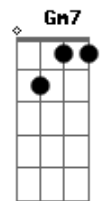

© ukulele-chords.com