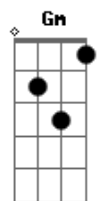

© ukulele-chords.com