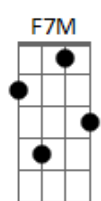

Chico Buarque - Como se fosse a primavera

Tom: C

Intro: Bm7- E7 Am Gm C7 F7M 2x

F C7M
De que calada maneira
Você chega assim sorrindo
E7 G Am
Como se fosse a primavera
D G
Eu morrendo
E Am7
E de que modo sutil
Gm7 C7 F7M
Me derramou na camisa
G C
Todas as flores de abril
(Intro)
F
Quem lhe disse que eu era
G
Riso sempre e nunca pranto
E7 Am
Como se fosse a primavera

D G
Não sou tanto
E Am7
No entanto, que espiritual
Gm7 C7 F7M
Você me dar uma rosa
G C
De seu rosal principal
F
De que calada maneira
G C
Você chega assim sorrindo
E7 Am
Como se fosse a primavera
Gm7 C7 F7M
Eu morrendo
G7 C
Eu morrendo
F
De que callada manera
G C
Se me adentra usted sonriendo
E7 Am
Como si fuera la primavera
Gm7 C7 F7M
Yo muriendo
G7 C
Yo muriendo

Acordes

© ukulele-chords.com