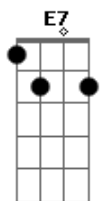

© ukulele-chords.com