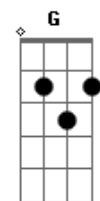

© ukulele-chords.com