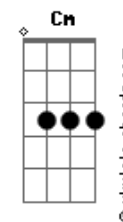

Cm(7M) C(Bb) D(7/b9)
Y perdidame-----nte en sus calles

D7 Gm(7M)
Voy a buscar

Gm C C D(7b9) D7 Gm(7M)
Por la penumbra, eI momento fugaz

Em7 Eb
Que no puedo

D(7/b9) (Gm(7M) Gm(7M) Gm(7M) Gm(7M))
Olvi-----dar

D(b5/11) G(b9/b5) Bb B
Semejante canción sonaria quizás

Cm G7 Cm
Junto al mar

Gm7 Gb Gm D(5M)
Sin embargo jamás con aquella mujer

Eb (Gm(7M) Gm(7M) Gm(7M) Gm(7M))
Tan singular

D7(b5/11) G7
Cantaría quizás

Bb B Cm G7 Cm
Semejante mujer en um bar

Gm7 Gb

Sin embargo jamás

Gm D(5M)
La canción que le voy.

Eb (Gm(7M) Gm(7M) Gm(7M) Gm(7M))
A suplicar y suplicar

Fm A
Não voltará nunca mais

Bb6 B
A canção sentimental

Cm(7M) C(Bb) D(7/b9) D7 Gm(7M)
Que casualmente em Havana escutei cantar

Gm C C D(7(b9)) D7 Gm(7M)
Uma mulher como já não verei

Em7 Eb
Outra vez

D(7/b9) (Gm(7M) Gm(7M) Gm(7M) Gm(7M))
Nada igual

Fm A Bb6 B
Regressarei, oxalá algum dia ala ciudad

Cm(7M) C(Bb) D(7/b9) D7 Gm(7M)
Y perdidamente en sus calles voy a buscar

Gm C C D(7b9) D7 Gm(7M)
Por la penumbra eI momento fugaz

Em7 Eb D(7/b9)
Que no puedo
(Gm(7M) Gm(7M) Gm(7M) Gm(7M))
olvidar

D(b5/11) G(b9/b5)
Exquisitos recuerdos

Bb B Cm G7 Cm
Me llevan a aquella ciudad

Gm7 Gb Gm D(5M)
Pero siempre hace falta el encanto de la

Eb (Gm(7M) Gm(7M) Gm(7M) Gm(7M))
Casualidad.
D7(b5/11)

La canción,
G7 Bb B Cm G7 Cm
La mujer, eI crepúsculo, Ia catedral

Gm7 Gb Gm D(5M)
Hasta el mar de La Habana es lo mismo, pero

Eb (Gm(7M) Gm(7M) Gm(7M) Gm(7M))
No es igual, no es igual

Acordes