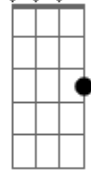

© ukulele-chords.com

C