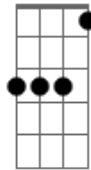

© ukulele-chords.com

Eb