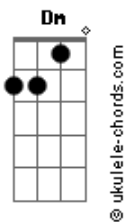

Chico Buarque - Cara a Cara

tom:
Fm

Fm
Tenho um peito de lata
E um nó de gravata

No coração
Bb A7
Tenho uma vida sensata

Dm
Sem emoção
G7 Bbm
Tenho uma pressa danada

Am
Não paro pra nada
Bbm
Não presto atenção
Am D7
Nos versos desta canção
G7 C7
Inútil

F
Tira a pedra do caminho

Serve mais um vinho
G7
Bota vento no moinho
C7
Bota pra correr
A7
Bota força nessa coisa
Dm
Que se a coisa pára
G7
A gente fica cara a cara
C7
Cara a cara cara a cara
F
Bota lenha na fonalha

Põe fogo na palha
G7
Bota fogo na batalha
C7
Bota pra ferver
A7
Bota força nessa coisa
Dm
Que se a coisa pára
G7
A gente fica cara a cara
C7
Cara a cara cara a cara

Fm
Tenho um metro quadrado

Um olho vidrado

Acordes

E a televisão
Bb A7
Tenho um sorriso comprado

Dm
A prestação
G7 Bbm
Tenho uma pressa danada

Am
Não paro pra nada
Bb
Não presto atenção
Am D7
Nas cordas desse violão
G7 C7
Inútil

F
Tira a pedra do caminho (etc.)

Fm
Tenho o passo marcado

O rumo traçado sem discussão
Bb A7
Tenho um encontro marcado

Dm
Com a solidão
G7 Bb
Tenho uma pressa danada

Am
Não moro do lado
Bb
Não me chamo João
Am D7
Não gosto nem digo que não
G7 C7
É inútil

F
Tira a pedra do caminho (etc.)

F7
Vou correndo, vou-me embora

Faço um bota-fora
G7
Pega um lenço agita e chora

Cumpre o seu dever
A7
Bota força nessa coisa
Dm
Que se a coisa pára
G7
A gente fica cara a cara
C7
Cara a cara cara a cara
F Gb
Com o que não quer ver