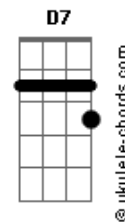

Chico Buarque - Cara a Cara

tom:
Fm

Fm
Tenho um peito de lata
E um nó de gravata

No coração
Bb A7
Tenho uma vida sensata

Dm
Sem emoção
G7 Bbm
Tenho uma pressa danada

Am
Não paro pra nada
Bbm
Não presto atenção
Am D7
Nos versos desta canção
G7 C7
Inútil

F
Tira a pedra do caminho

Serve mais um vinho
G7
Bota vento no moinho
C7
Bota pra correr
A7
Bota força nessa coisa
Dm
Que se a coisa pára
G7
A gente fica cara a cara
C7
Cara a cara cara a cara
F
Bota lenha na fonalha

Põe fogo na palha
G7
Bota fogo na batalha
C7
Bota pra ferver
A7
Bota força nessa coisa
Dm
Que se a coisa pára
G7
A gente fica cara a cara
C7
Cara a cara cara a cara

Fm
Tenho um metro quadrado

Um olho vidrado

Acordes

E a televisão
Bb A7
Tenho um sorriso comprado

Dm
A prestação
G7 Bbm
Tenho uma pressa danada

Am
Não paro pra nada
Bb
Não presto atenção
Am D7
Nas cordas desse violão
G7 C7
Inútil

F
Tira a pedra do caminho (etc.)

Fm
Tenho o passo marcado

O rumo traçado sem discussão
Bb A7
Tenho um encontro marcado

Dm
Com a solidão
G7 Bb
Tenho uma pressa danada

Am
Não moro do lado
Bb
Não me chamo João
Am D7
Não gosto nem digo que não
G7 C7
É inútil

F
Tira a pedra do caminho (etc.)

F7
Vou correndo, vou-me embora

Faço um bota-fora
G7
Pega um lenço agita e chora

Cumpre o seu dever
A7
Bota força nessa coisa
Dm
Que se a coisa pára
G7
A gente fica cara a cara
C7
Cara a cara cara a cara
F Gb
Com o que não quer ver