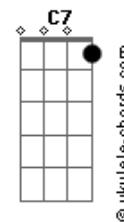

Chico Buarque - Cara a Cara

tom:
Fm

Fm
Tenho um peito de lata
E um nó de gravata

No coração
Bb A7
Tenho uma vida sensata

Dm
Sem emoção
G7 Bbm
Tenho uma pressa danada

Am
Não paro pra nada
Bbm
Não presto atenção
Am D7
Nos versos desta canção
G7 C7
Inútil

F
Tira a pedra do caminho

Serve mais um vinho
G7
Bota vento no moinho
C7
Bota pra correr
A7
Bota força nessa coisa
Dm
Que se a coisa pára
G7
A gente fica cara a cara
C7
Cara a cara cara a cara
F
Bota lenha na fonalha

Põe fogo na palha
G7
Bota fogo na batalha
C7
Bota pra ferver
A7
Bota força nessa coisa
Dm
Que se a coisa pára
G7
A gente fica cara a cara
C7
Cara a cara cara a cara

Fm
Tenho um metro quadrado

Um olho vidrado

Acordes

E a televisão
Bb A7
Tenho um sorriso comprado

Dm
A prestação
G7 Bbm
Tenho uma pressa danada

Am
Não paro pra nada
Bb
Não presto atenção
Am D7
Nas cordas desse violão
G7 C7
Inútil

F
Tira a pedra do caminho (etc.)

Fm
Tenho o passo marcado

O rumo traçado sem discussão
Bb A7
Tenho um encontro marcado

Dm
Com a solidão
G7 Bb
Tenho uma pressa danada

Am
Não moro do lado
Bb
Não me chamo João
Am D7
Não gosto nem digo que não
G7 C7
É inútil

F
Tira a pedra do caminho (etc.)

F7
Vou correndo, vou-me embora

Faço um bota-fora
G7
Pega um lenço agita e chora

Cumpre o seu dever
A7
Bota força nessa coisa
Dm
Que se a coisa pára
G7
A gente fica cara a cara
C7
Cara a cara cara a cara
F Gb
Com o que não quer ver