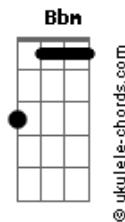

# Chico Buarque - Cara a Cara

tom:  
Fm

Fm  
Tenho um peito de lata  
E um nó de gravata

No coração  
Bb A7  
Tenho uma vida sensata

Dm  
Sem emoção  
G7 Bbm  
Tenho uma pressa danada

Am  
Não paro pra nada  
Bbm  
Não presto atenção  
Am D7  
Nos versos desta canção  
G7 C7  
Inútil

F  
Tira a pedra do caminho

Serve mais um vinho  
G7  
Bota vento no moinho  
C7  
Bota pra correr  
A7  
Bota força nessa coisa  
Dm  
Que se a coisa pára  
G7  
A gente fica cara a cara  
C7  
Cara a cara cara a cara  
F  
Bota lenha na fonalha

Põe fogo na palha  
G7  
Bota fogo na batalha  
C7  
Bota pra ferver  
A7  
Bota força nessa coisa  
Dm  
Que se a coisa pára  
G7  
A gente fica cara a cara  
C7  
Cara a cara cara a cara

Fm  
Tenho um metro quadrado

## Acordes

E a televisão  
Bb A7  
Tenho um sorriso comprado

Dm  
A prestação  
G7 Bbm  
Tenho uma pressa danada

Am  
Não paro pra nada  
Bb  
Não presto atenção  
Am D7  
Nas cordas desse violão  
G7 C7  
Inútil