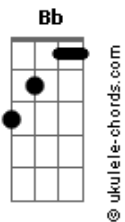

# Chico Buarque - Cara a Cara

tom:  
Fm

Fm  
Tenho um peito de lata  
E um nó de gravata

No coração  
Bb A7  
Tenho uma vida sensata

Dm  
Sem emoção  
G7 Bbm  
Tenho uma pressa danada

Am  
Não paro pra nada  
Bbm  
Não presto atenção  
Am D7  
Nos versos desta canção  
G7 C7  
Inútil

F  
Tira a pedra do caminho

Serve mais um vinho  
G7  
Bota vento no moinho  
C7  
Bota pra correr  
A7  
Bota força nessa coisa  
Dm  
Que se a coisa pára  
G7  
A gente fica cara a cara  
C7  
Cara a cara cara a cara  
F  
Bota lenha na fonalha

Põe fogo na palha  
G7  
Bota fogo na batalha  
C7  
Bota pra ferver  
A7  
Bota força nessa coisa  
Dm  
Que se a coisa pára  
G7  
A gente fica cara a cara  
C7  
Cara a cara cara a cara

Fm  
Tenho um metro quadrado

## Acordes

E a televisão  
Bb A7  
Tenho um sorriso comprado

Dm  
A prestação  
G7 Bbm  
Tenho uma pressa danada

Am  
Não paro pra nada  
Bb  
Não presto atenção  
Am D7  
Nas cordas desse violão  
G7 C7  
Inútil