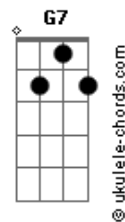

Chico Buarque - Cara a Cara

tom:
Fm

Fm
Tenho um peito de lata
E um nó de gravata

No coração
Bb A7
Tenho uma vida sensata

Dm
Sem emoção
G7 Bbm
Tenho uma pressa danada

Am
Não paro pra nada
Bbm
Não presto atenção
Am D7
Nos versos desta canção
G7 C7
Inútil

F
Tira a pedra do caminho

Serve mais um vinho
G7
Bota vento no moinho
C7
Bota pra correr
A7
Bota força nessa coisa
Dm
Que se a coisa pára
G7
A gente fica cara a cara
C7
Cara a cara cara a cara
F
Bota lenha na fonalha

Põe fogo na palha
G7
Bota fogo na batalha
C7
Bota pra ferver
A7
Bota força nessa coisa
Dm
Que se a coisa pára
G7
A gente fica cara a cara
C7
Cara a cara cara a cara

Fm
Tenho um metro quadrado

Um olho vidrado

Acordes

E a televisão
Bb A7
Tenho um sorriso comprado

Dm
A prestação
G7 Bbm
Tenho uma pressa danada

Am
Não paro pra nada
Bb
Não presto atenção
Am D7
Nas cordas desse violão
G7 C7
Inútil

F
Tira a pedra do caminho (etc.)

Fm
Tenho o passo marcado

O rumo traçado sem discussão
Bb A7
Tenho um encontro marcado

Dm
Com a solidão
G7 Bb
Tenho uma pressa danada

Am
Não moro do lado
Bb
Não me chamo João
Am D7
Não gosto nem digo que não
G7 C7
É inútil

F
Tira a pedra do caminho (etc.)

F7
Vou correndo, vou-me embora

Faço um bota-fora
G7
Pega um lenço agita e chora

Cumpre o seu dever
A7
Bota força nessa coisa
Dm
Que se a coisa pára
G7
A gente fica cara a cara
C7
Cara a cara cara a cara
F Gb
Com o que não quer ver