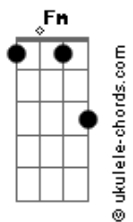

Chico Buarque - Cara a Cara

tom:
Fm

Fm
Tenho um peito de lata
E um nó de gravata

No coração
Bb A7
Tenho uma vida sensata

Dm
Sem emoção
G7 Bbm
Tenho uma pressa danada

Am
Não paro pra nada
Bbm
Não presto atenção
Am D7
Nos versos desta canção
G7 C7
Inútil

F
Tira a pedra do caminho

Serve mais um vinho
G7
Bota vento no moinho
C7
Bota pra correr
A7
Bota força nessa coisa
Dm
Que se a coisa pára
G7
A gente fica cara a cara
C7
Cara a cara cara a cara
F
Bota lenha na fonalha

Põe fogo na palha
G7
Bota fogo na batalha
C7
Bota pra ferver
A7
Bota força nessa coisa
Dm
Que se a coisa pára
G7
A gente fica cara a cara
C7
Cara a cara cara a cara

Fm
Tenho um metro quadrado

Um olho vidrado

Acordes

E a televisão
Bb A7
Tenho um sorriso comprado

Dm
A prestação
G7 Bbm
Tenho uma pressa danada

Am
Não paro pra nada
Bb
Não presto atenção
Am D7
Nas cordas desse violão
G7 C7
Inútil

F
Tira a pedra do caminho (etc.)

Fm
Tenho o passo marcado

O rumo traçado sem discussão
Bb A7
Tenho um encontro marcado

Dm
Com a solidão
G7 Bb
Tenho uma pressa danada

Am
Não moro do lado
Bb
Não me chamo João
Am D7
Não gosto nem digo que não
G7 C7
É inútil

F
Tira a pedra do caminho (etc.)

F7
Vou correndo, vou-me embora

Faço um bota-fora
G7
Pega um lenço agita e chora

Cumpre o seu dever
A7
Bota força nessa coisa
Dm
Que se a coisa pára
G7
A gente fica cara a cara
C7
Cara a cara cara a cara
F Gb
Com o que não quer ver