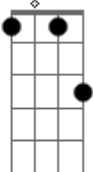

Chico Buarque - Cara a Cara

tom:
Fm
Fm
Fm
Tenho um peito de lata
E um nó de gravata
No coração
Bb7M A7
Tenho uma vida sensata
Dm7
Sem emoção
G7 Bbm7
Tenho uma pressa danada
Am7
Não paro pra nada
Bbm7
Não presto atenção
Am7 D7
Nos versos desta canção
G7 C7
Inútil

F
Tira a pedra do caminho
Serve mais um vinho
G7
Bota vento no moinho
C7
Bota pra correr
A7
Bota força nessa coisa
Dm7
Que se a coisa pára
G7
A gente fica cara a cara
C7
Cara a cara cara a cara
F
Bota lenha na fonalha
Põe fogo na palha
G7
Bota fogo na batalha
C7
Bota pra ferver
A7
Bota força nessa coisa
Dm7
Que se a coisa pára
G7
A gente fica cara a cara
C7
Cara a cara cara a cara
Fm
Tenho um metro quadrado

Um olho vidrado

Acordes

Bbma7

© ukulele-chords.com

Fm

© ukulele-chords.com

A7

© ukulele-chords.com