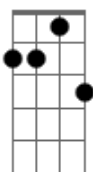

© ukulele-chords.com

G7