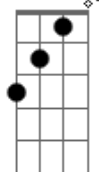

Chico Buarque - Cara a Cara

tom:
Fm
Fm
Fm
Tenho um peito de lata
E um nó de gravata
No coração
Bb7M A7
Tenho uma vida sensata
Dm7
Sem emoção
G7 Bbm7
Tenho uma pressa danada
Am7
Não paro pra nada
Bbm7
Não presto atenção
Am7 D7
Nos versos desta canção
G7 C7
Inútil

F
Tira a pedra do caminho
Serve mais um vinho
G7
Bota vento no moinho
C7
Bota pra correr
A7
Bota força nessa coisa
Dm7
Que se a coisa pára
G7
A gente fica cara a cara
C7
Cara a cara cara a cara
F
Bota lenha na fonalha
Põe fogo na palha
G7
Bota fogo na batalha
C7
Bota pra ferver
A7
Bota força nessa coisa
Dm7
Que se a coisa pára
G7
A gente fica cara a cara
C7
Cara a cara cara a cara
Fm
Tenho um metro quadrado

Um olho vidrado

Acordes

Bbma7

© ukulele-chords.com

Fm