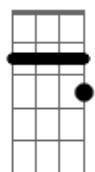

D7

© ukulele-chords.com