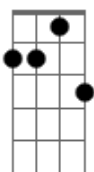

Dm7

© ukulele-chords.com