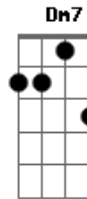

© ukulele-chords.com