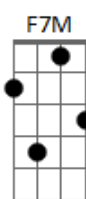

Chico Buarque - Cara a Cara

Tom: C

Fm7 Bb Fm7 Bb Fm7 Bb
Tenho um peito de lata E um nó de gravata No coração

Bb7 A7 D7
Tenho uma vida sensata Sem emoção

G7 Bbm7
Tenho uma pressa danada Não paro pra nada

G7 Bbm F
Não presto atenção Nos versos desta canção Inútil

C7 F7M Bb F7M
Tira a pedra do caminho Serve mais um vi.....nho

G7
Bota vento no moinho Bota pra correr

A7 A7 Dm7
Bota força nessa coisa Que se a coisa pára

C7 F7M
A gente fica cara a cara Cara a cara cara a cara

C7 F7M Bb F7M
Vou correndo, vou-me embora Faço um bota-fora

C7 G7
Pega um lenço agita e chora Cumpre o seu dever

A7 A7 Dm7
Bota força nessa coisa Que se a coisa pára

C7 G7
A gente fica cara a cara Cara a cara cara a cara

F Gb F Gb
Com o que não quer ver

Acordes

© ukulele-chords.com

© ukulele-chords.com

© ukulele-chords.com

© ukulele-chords.com

© ukulele-chords.com

© ukulele-chords.com