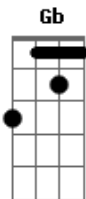

Chico Buarque - Cara a Cara

Tom: C

Fm7 **Bb** **Fm7** **Bb** **Fm7** **Bb**
Tenho um peito de lata E um nó de gravata No coração

Bb7 **A7** **D7**
Tenho uma vida sensata Sem emoção

G7 **Bbm7**
Tenho uma pressa danada Não paro pra nada

G7 **Bbm** **F**
Não presto atenção Nos versos desta canção Inútil

C7 **F7M** **Bb** **F7M**
Tira a pedra do caminho Serve mais um vi.....nho

G7
Bota vento no moinho Bota pra correr

A7 **A7** **Dm7**
Bota força nessa coisa Que se a coisa pára

F **Gb** **F** **Gb**
Com o que não quer ver

Acordes

© ukulele-chords.com

© ukulele-chords.com

© ukulele-chords.com

© ukulele-chords.com

© ukulele-chords.com

© ukulele-chords.com