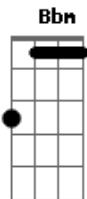

© ukulele-chords.com