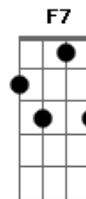

© ukulele-chords.com