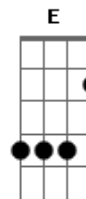

© ukulele-chords.com

© ukulele-chords.com