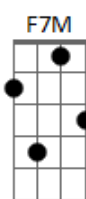

Chico Buarque - Cara a Cara

Tom: C

Fm7 Bb Fm7 Bb Fm7 Bb
Tenho um peito de lata E um nó de gravata No coração

Bb7 A7 D7
Tenho uma vida sensata Sem emoção

G7 Bbm7
Tenho uma pressa danada Não paro pra nada

G7 D7 G7
Não presto atenção Nos versos desta canção Inútil

C7 F7M Bb F7M
Tira a pedra do caminho Serve mais um vi.....nho

G7 C7
Bota vento no moinho Bota pra correr

A7 A7 Dm7
Bota força nessa coisa Que se a coisa pára

C7 F7M
A gente fica cara a cara Cara a cara cara a cara

F7 Fm7 Bb Fm7 Bb Fm7 Bb F7
Tenho um metro quadrado Um olho vidrado E a televisão

Bb7 A7 D7
Tenho um sorriso comprado A prestação

F Bbm7
Tenho uma pressa danada Não paro pra nada

F Bbm F D7 G7 G7
Não presto atenção Nas cordas desse violão Inútil

F Gb F Gb

Com o que não quer ver

Acordes

© ukulele-chords.com

© ukulele-chords.com

© ukulele-chords.com

© ukulele-chords.com

© ukulele-chords.com