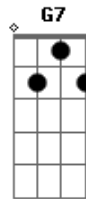

© ukulele-chords.com