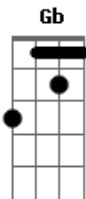

Chico Buarque - Cara a Cara

Tom: C

Fm7 Bb Fm7 Bb Fm7 Bb
Tenho um peito de lata E um nó de gravata No coração

Bb7 A7 D7
Tenho uma vida sensata Sem emoção

G7 Bbm7
Tenho uma pressa danada Não paro pra nada

G7 Bbm F
Não presto atenção Nos versos desta canção Inútil

F Gb F Gb
Com o que não quer ver

Acordes

© ukulele-chords.com

© ukulele-chords.com

© ukulele-chords.com

© ukulele-chords.com

© ukulele-chords.com

© ukulele-chords.com