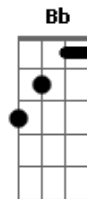

Chico Buarque - Cara a Cara

Tom: C

Fm7 Bb Fm7 Bb Fm7 Bb
Tenho um peito de lata E um nó de gravata No coração

Bb7 A7 D7
Tenho uma vida sensata Sem emoção

G7 Bbm7
Tenho uma pressa danada Não paro pra nada

G7 Bbm F
Não presto atenção Nos versos desta canção Inútil

F Gb F Gb
Com o que não quer ver

Acordes

© ukulele-chords.com

© ukulele-chords.com

© ukulele-chords.com

© ukulele-chords.com

© ukulele-chords.com

© ukulele-chords.com