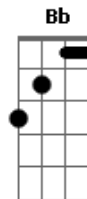

© ukulele-chords.com