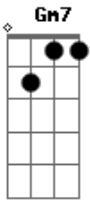

© ukulele-chords.com