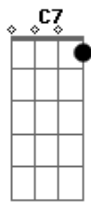

© ukulele-chords.com