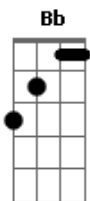

© ukulele-chords.com