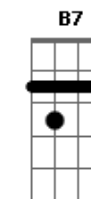

© ukulele-chords.com