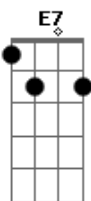

© ukulele-chords.com