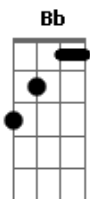

© ukulele-chords.com