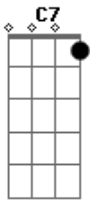

© ukulele-chords.com