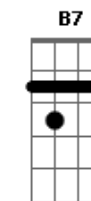

© ukulele-chords.com