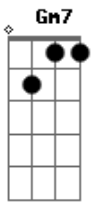

© ukulele-chords.com