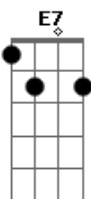

© ukulele-chords.com