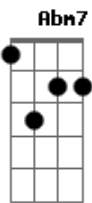

# Chico Buarque - Cantando no toró

Tom: G

(De: Chico Buarque)

Sambando na lama de sapato bran\_\_co, glorioso  
 Um grande artista tem que dar o tom  
 Quase rodando, ca\_\_indo de boca A voz é rouca, mas o mote é bom  
 Sambando na la\_\_ma e causando frisson

## Acordes

**Bb7**

© ukulele-chords.com

**E7**

© ukulele-chords.com

**A**

© ukulele-chords.com

**Ab7**