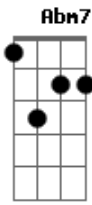

Chico Buarque - Cantando no toró

Tom: G

(De: Chico Buarque)

Sambando na lama de sapato bran__co, glorioso
 Um grande artista tem que dar o tom
 Quase rodando, ca__indo de boca A voz é rouca, mas o mote é bom
 Sambando na la__ma e causando frisson

© ukulele-chords.com

© ukulele-chords.com

Bb7

© ukulele-chords.com

E7

© ukulele-chords.com

A

© ukulele-chords.com