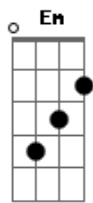

# Chico Buarque - Cantando no toró

Tom: G

(De: Chico Buarque)

Sambando na lama de sapato bran\_\_co, glorioso  
 Um grande artista tem que dar o tom  
 Quase rodando, ca\_\_indo de boca A voz é rouca, mas o mote é bom  
 Sambando na la\_\_ma e causando frisson

**Ab7**

© ukulele-chords.com

**F**

© ukulele-chords.com

**Db7**

© ukulele-chords.com

**Gb7**

© ukulele-chords.com

**G7**

© ukulele-chords.com

**B7**

© ukulele-chords.com

**Gb7**

© ukulele-chords.com

**C7**

© ukulele-chords.com