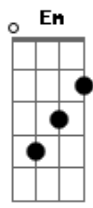

Chico Buarque - Cantando no toró

Tom: G

(De: Chico Buarque)

Sambando na lama de sapato bran__co, glorioso
 Um grande artista tem que dar o tom
 Quase rodando, ca__indo de boca A voz é rouca, mas o mote é bom
 Sambando na la__ma e causando frisson

G7

© ukulele-chords.com

B7

© ukulele-chords.com

Gb7

© ukulele-chords.com

C7

© ukulele-chords.com