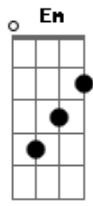

Chico Buarque - Cantando no toró

Tom: G

(De: Chico Buarque)

Sambando na lama de sapato bran__co, glorioso
 Um grande artista tem que dar o tom
 Quase rodando, ca__indo de boca A voz é rouca, mas o mote é bom
 Sambando na la__ma e causando frisson

G7

© ukulele-chords.com

B7

© ukulele-chords.com

G#7

© ukulele-chords.com

C7

© ukulele-chords.com