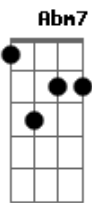

# Chico Buarque - Cantando no toró

Tom: G

(De: Chico Buarque)

Sambando na lama de sapato bran\_\_co, glorioso  
 Um grande artista tem que dar o tom  
 Quase rodando, ca\_\_indo de boca A voz é rouca, mas o mote é bom  
 Sambando na la\_\_ma e causando frisson

© ukulele-chords.com

© ukulele-chords.com

**Bb7**

© ukulele-chords.com

**E7**

© ukulele-chords.com

**A**

© ukulele-chords.com