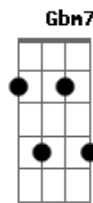

# Chico Buarque - Cantando no toró

Tom: G

(De: Chico Buarque)

Sambando na lama de sapato bran\_\_co, glorioso  
 Um grande artista tem que dar o tom  
 Quase rodando, ca\_\_indo de boca A voz é rouca, mas o mote é bom  
 Sambando na la\_\_ma e causando frisson

**Ab7**

© ukulele-chords.com

**F**

© ukulele-chords.com

**Db7**

© ukulele-chords.com

**Gb7**

© ukulele-chords.com