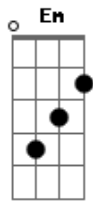

Chico Buarque - Cantando no toró

Tom: G

(De: Chico Buarque)

Sambando na lama de sapato bran__co, glorioso
 Um grande artista tem que dar o tom
 Quase rodando, ca__indo de boca A voz é rouca, mas o mote é bom
 Sambando na la__ma e causando frisson

G7

© ukulele-chords.com

B7

© ukulele-chords.com

Gb7

© ukulele-chords.com

C7

© ukulele-chords.com