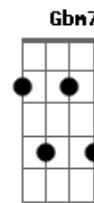

# Chico Buarque - Cantando no toró

Tom: G

(De: Chico Buarque)

Sambando na lama de sapato bran\_\_co, glorioso  
 Um grande artista tem que dar o tom  
 Quase rodando, ca\_\_indo de boca A voz é rouca, mas o mote é bom  
 Sambando na la\_\_ma e causando frisson

© ukulele-chords.com

**F**

© ukulele-chords.com

**Db7**

© ukulele-chords.com

**Gb7**

© ukulele-chords.com

**G7**