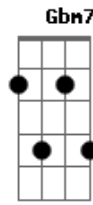

Chico Buarque - Cantando no toró

Tom: G

(De: Chico Buarque)

Sambando na lama de sapato bran__co, glorioso
 Um grande artista tem que dar o tom
 Quase rodando, ca__indo de boca A voz é rouca, mas o mote é bom
 Sambando na la__ma e causando frisson

Ab7

© ukulele-chords.com

F

© ukulele-chords.com

Db7

© ukulele-chords.com

Gb7

© ukulele-chords.com