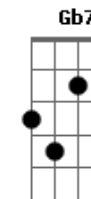

© ukulele-chords.com