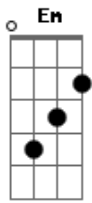

# Chico Buarque - Cantando no toró

Tom: G

(De: Chico Buarque)

Sambando na lama de sapato bran\_\_co, glorioso  
 Um grande artista tem que dar o tom  
 Quase rodando, ca\_\_indo de boca A voz é rouca, mas o mote é bom  
 Sambando na la\_\_ma e causando frisson

**Ab7**

© ukulele-chords.com

**F**

© ukulele-chords.com

**Db7**

© ukulele-chords.com

**Gb7**

© ukulele-chords.com

**G7**

© ukulele-chords.com

**B7**

© ukulele-chords.com

**Gb7**

© ukulele-chords.com

**C7**

© ukulele-chords.com