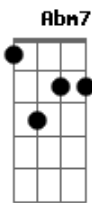

# Chico Buarque - Cantando no toró

Tom: G

(De: Chico Buarque)

Sambando na lama de sapato bran\_\_co, glorioso  
 Um grande artista tem que dar o tom  
 Quase rodando, ca\_\_indo de boca A voz é rouca, mas o mote é bom  
 Sambando na la\_\_ma e causando frisson

© ukulele-chords.com

© ukulele-chords.com

**Bb7**

© ukulele-chords.com

**E7**

© ukulele-chords.com

**A**

© ukulele-chords.com