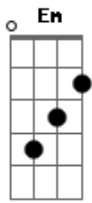

# Chico Buarque - Cantando no toró

Tom: G

(De: Chico Buarque)

Sambando na lama de sapato bran\_\_co, glorioso  
 Um grande artista tem que dar o tom  
 Quase rodando, ca\_\_indo de boca A voz é rouca, mas o mote é bom  
 Sambando na la\_\_ma e causando frisson

© ukulele-chords.com

**B7**

© ukulele-chords.com

**Gb7**

© ukulele-chords.com

**C7**

© ukulele-chords.com

**Em**