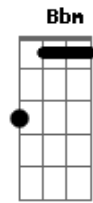

© ukulele-chords.com