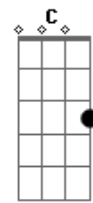

© ukulele-chords.com