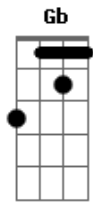

© ukulele-chords.com