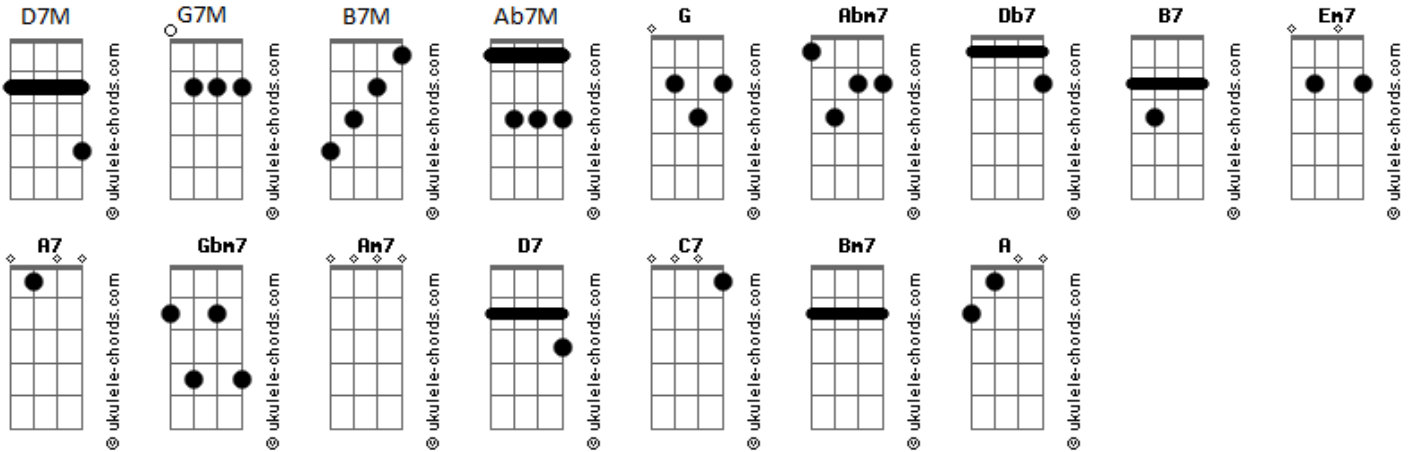

Chico Buarque - Bye, Bye, Brasil

tom:

Intro: **Abm7** **Db7** **F#7M** **B7** **B7**

Em7 **A7**
Oi, coração! Não dá pra falar muito não
D7M **Gbm7** **B7**
Espera passar o avião assim que o inverno passar
Em7 **A7**
Eu acho que vou te buscar aqui tá fazendo calor
Am7 **D7**
Deu pane no ventilador já tem fliperama em Macau
G7M **F#7(#9)** **B7M** **Abm7**
Tomei a costeira em Belém do Pará, puseram uma usina no mar
Am7 **D7** **Gbm7** **B7**
Talvez fique ruim pra pescar meu amor

Em7 **A7**
No Tocantins, o chefe dos parintintins
D7M **Gbm7** **B7**
Vidrou na minha calça Lee, eu vi uns patins pra você
Em7 **A7**
Eu vi um Brasil na tevê, capaz de cair um toró
Am7 **D7** **Ab7M**
Estou me sentindo tão só oh, tenha dó de mim
Ab7(#9) **G7M** **C7** **Gbm7** **Bm7** **Bm7**
Pin.....tou uma chance legal, um lance lá na capital
Abm7 **Db7** **F#7M** **Gbm7** **B7**
Nem tem que ter ginásial meu amor

No Tabariz o som é que nem os Bee Gees
Dancei com uma dona infeliz que tem um tufão nos quadris
Tem um japonês trás de mim eu vou dar um pulo em Manaus
Aqui tá quarenta e dois graus o sol nunca mais vai se pôr
Eu tenho saudades da nossa canção, saudades de roça e sertão

Acordes

Bom mesmo é ter um caminhão meu amor

Baby, bye bye abraços na mãe e no pai
Eu acho que vou desligar as fichas já vão terminar
Eu vou me mandar de trenó pra Rua do Sol, Maceió
Peguei uma doença em ilhéus, mas já tô quase bom
Em março vou pro ceará com a bênção do meu orixá
Eu acho bauxita por lá meu amor, meu amor

Em7 **A7**
Bye bye, Brasil! **A** última ficha caiu
D7M **Gbm7** **B7**
Eu penso em vocês night and day explica que tá tudo okay
Em7 **A7**
Eu só ando dentro da lei eu quero voltar, podes crer
D7M **Gbm7** **B7**
Eu vi um Brasil na tevê, peguei uma doença em Belém
Em7 **A7**
Agora já tá tudo bem, mas a ligação tá no fim
D7M **Gbm7** **B7**
Tem um japonês trás de mim aquela aquarela mudou
Em7 **A7**
Na estrada peguei uma cor, capaz de cair um toró
D7M **Gbm7**
Estou me sentindo um jiló, eu tenho tesão é no mar
Em7 **A7**
Assim que o inverno passar, bateu uma saudade de ti
D7M **Gbm7** **B7**
Tô a fim de encerrar um siri com a bênção de Nosso Senhor
Em7 **A7**
O sol nunca mais vai se pôr

[Final] **D7M** **Gbm7** **B7** **Em7** **A7** **D7M**