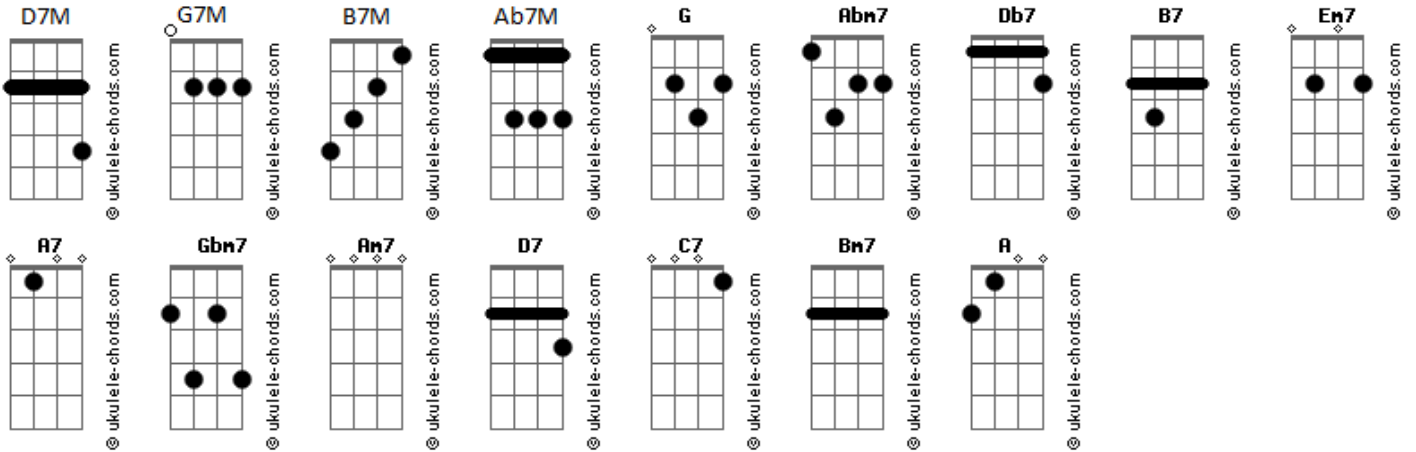

Chico Buarque - Bye, Bye, Brasil

tom:

Intro: **Abm7** **Db7** **F#7M** **B7** **B7**

Em7 **A7**
 Oi, coração! Não dá pra falar muito não
D7M **Gbm7** **B7**
 Espera passar o avião assim que o inverno passar
Em7 **A7**
 Eu acho que vou te buscar aqui tá fazendo calor
Am7 **D7**
 Deu pane no ventilador já tem fliperama em Macau
G7M **F#7(#9)** **B7M** **Abm7**
 Tomei a costeira em Belém do Pará, puseram uma usina no mar
Am7 **D7** **Gbm7** **B7**
 Talvez fique ruim pra pescar meu amor

Em7 **A7**
 No Tocantins, o chefe dos parintintins
D7M **Gbm7** **B7**
 Vidrou na minha calça Lee, eu vi uns patins pra você
Em7 **A7**
 Eu vi um Brasil na tevê, capaz de cair um toró
Am7 **D7** **Ab7M**
 Estou me sentindo tão só oh, tenha dó de mim
Ab7(#9) **G7M** **C7** **Gbm7** **Bm7** **Bm7**
 Pin.....tou uma chance legal, um lance lá na capital
Abm7 **Db7** **F#7M** **Gbm7** **B7**
 Nem tem que ter ginásial meu amor

Acordes

Bom mesmo é ter um caminhão meu amor

Baby, bye bye abraços na mãe e no pai
 Eu acho que vou desligar as fichas já vão terminar
 Eu vou me mandar de trenó pra Rua do Sol, Maceió
 Peguei uma doença em ilhéus, mas já tô quase bom
 Em março vou pro ceará com a bênção do meu orixá
 Eu acho bauxita por lá meu amor, meu amor

Em7 **A7**
 Bye bye, Brasil! **A** última ficha caiu
D7M **Gbm7** **B7**
 Eu penso em vocês night and day explica que tá tudo okay
Em7 **A7**
 Eu só ando dentro da lei eu quero voltar, podes crer
D7M **Gbm7** **B7**
 Eu vi um Brasil na tevê, peguei uma doença em Belém
Em7 **A7**
 Agora já tá tudo bem, mas a ligação tá no fim
D7M **Gbm7** **B7**
 Tem um japonês trás de mim aquela aquarela mudou
Em7 **A7**
 Na estrada peguei uma cor, capaz de cair um toró
D7M **Gbm7**
 Estou me sentindo um jiló, eu tenho tesão é no mar
Em7 **A7**
 Assim que o inverno passar, bateu uma saudade de ti
D7M **Gbm7** **B7**
 Tô a fim de encerrar um siri com a bênção de Nosso Senhor
Em7 **A7**
 O sol nunca mais vai se pôr