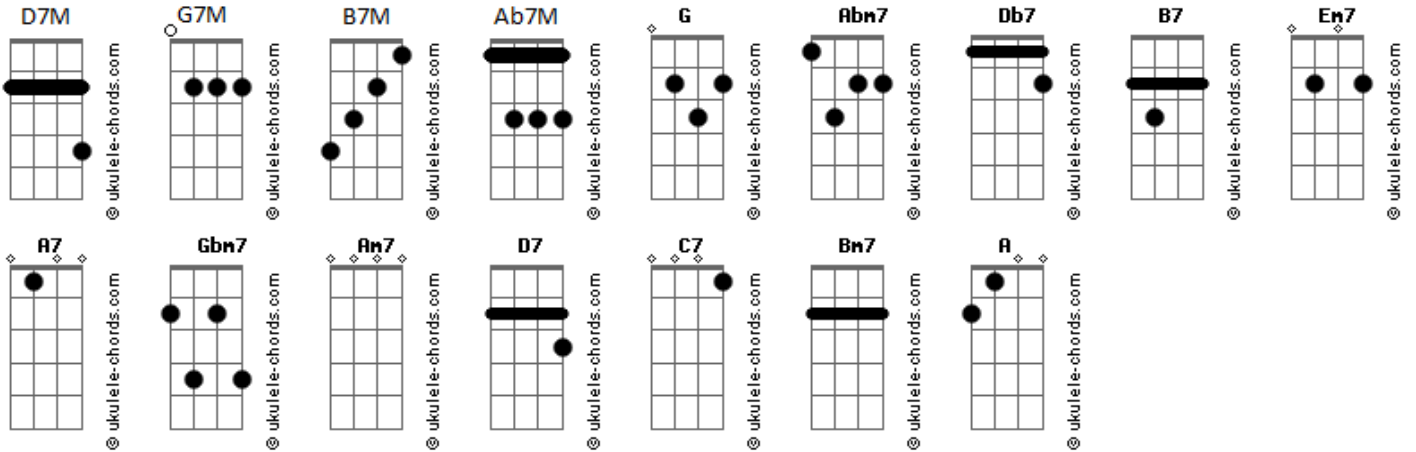

Chico Buarque - Bye, Bye, Brasil

tom:

Intro: **Abm7 Db7 F#7M B7 B7**

Em7 **A7**
 Oi, coração! Não dá pra falar muito não
D7M **Gbm7** **B7**
 Espera passar o avião assim que o inverno passar
Em7 **A7**
 Eu acho que vou te buscar aqui tá fazendo calor
Am7 **D7**
 Deu pane no ventilador já tem fliperama em Macau
G7M **F#7(#9)** **B7M** **Abm7**
 Tomei a costeira em Belém do Pará, puseram uma usina no mar
Am7 **D7** **Gbm7** **B7**
 Talvez fique ruim pra pescar meu amor

Em7 **A7**
 No Tocantins, o chefe dos parintintins
D7M **Gbm7** **B7**
 Vidrou na minha calça Lee, eu vi uns patins pra você
Em7 **A7**
 Eu vi um Brasil na tevê, capaz de cair um toró
Am7 **D7** **Ab7M**
 Estou me sentindo tão só oh, tenha dó de mim
Ab7(#9) **G7M** **C7** **Gbm7** **Bm7** **Bm7**
 Pin.....tou uma chance legal, um lance lá na capital
Abm7 **Db7** **F#7M** **Gbm7** **B7**
 Nem tem que ter ginásial meu amor

Acordes

Bom mesmo é ter um caminhão meu amor

Baby, bye bye abraços na mãe e no pai
 Eu acho que vou desligar as fichas já vão terminar
 Eu vou me mandar de trenó pra Rua do Sol, Maceió
 Peguei uma doença em ilhéus, mas já tô quase bom
 Em março vou pro ceará com a bênção do meu orixá
 Eu acho bauxita por lá meu amor, meu amor

Em7 **A7**
 Bye bye, Brasil! **A** última ficha caiu
D7M **Gbm7** **B7**
 Eu penso em vocês night and day explica que tá tudo okay
Em7 **A7**
 Eu só ando dentro da lei eu quero voltar, podes crer
D7M **Gbm7** **B7**
 Eu vi um Brasil na tevê, peguei uma doença em Belém
Em7 **A7**
 Agora já tá tudo bem, mas a ligação tá no fim
D7M **Gbm7** **B7**
 Tem um japonês trás de mim aquela aquarela mudou
Em7 **A7**
 Na estrada peguei uma cor, capaz de cair um toró
D7M **Gbm7**
 Estou me sentindo um jiló, eu tenho tesão é no mar
Em7 **A7**
 Assim que o inverno passar, bateu uma saudade de ti
D7M **Gbm7** **B7**
 Tô a fim de encerrar um siri com a bênção de Nosso Senhor
Em7 **A7**
 O sol nunca mais vai se pôr