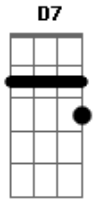

© ukulele-chords.com