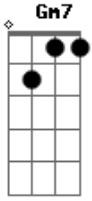

© ukulele-chords.com