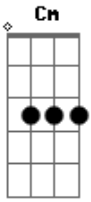

Am Bm E7 A7 A Cm D7
 Não me troquei Voltei correndo ao nosso lar
 Gm7 C7 F7M G C A7

Voltei pra me certificar Que tu nunca mais vais
 voltar
 Dm7 G7(#5)
 Vais voltar, vais voltar

C E7 E7 Am7 Gm7 C7
 Cantei, cantei Nem sei como eu cantava assim
 F7M E7 Am7 B7 E7M
 Só sei que todo o cabaré Me aplaudiu de pé
 B7 E7M G7(#5)
 Quando cheguei ao fim

Am Bm E7 A7 A Cm D7
 Mas não bisei Voltei correndo ao nosso lar
 Gm7 C7 F7M G C A7
 Voltei pra me certificar Que tu nunca mais vais
 voltar
 Dm7 G7(#5)
 Vais voltar, vais voltar

C E7 E7 Am7 Gm7 C7
 Cantei, cantei Jamais cantei tão lindo assim
 F7M E7 Am7 B7 E7M
 E os homens lá pedindo bis Bêbados e febris
 B7 E7M G7(#5)
 A se rasgar por mim

Am Bm E7 A7 A Cm
 Chorei, chorei Até ficar com dó de mim...

Acordes

© ukulele-chords.com

© ukulele-chords.com

© ukulele-chords.com

© ukulele-chords.com

© ukulele-chords.com

© ukulele-chords.com