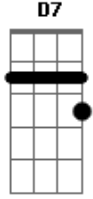

© ukulele-chords.com