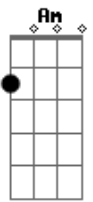

Chico Buarque - Bastidores

Tom: C

(De: Chico Buarque)

Am Bm E7 A7 A Cm D7
Chorei, chorei Até ficar com dó de mim
Gm7 C7 F7M G C A7
E me tranquei no camarim Tomei o calmante, o excitante
Dm7 G7
E um bocado de gim

Am Bm E7 A7 A Cm D7
Amaldiçoei O dia em que te co..nheci
Gm7 C7 F7M G C A7
Com muitos brilhos me vesti Depois me pinteí, me
pinteí
Dm7 G7(#5)
Me pinteí, me pinteí

C E7 E7 Am7 Gm7 C7
Cantei, cantei Como é cruel cantar assim
F7M E7 Am7 B7 E7M
E num instante de ilusão Te vi pelo salão
B7 E7M G7(#5)
A caçoar de mim

Am Bm E7 A7 A Cm D7
Não me troquei Voltei correndo ao nosso lar
Gm7 C7 F7M G C A7

Voltei pra me certificar Que tu nunca mais vais
voltar
Dm7 G7(#5)
Vais voltar, vais voltar

C E7 E7 Am7 Gm7 C7
Cantei, cantei Nem sei como eu cantava assim
F7M E7 Am7 B7 E7M
Só sei que todo o cabaré Me aplaudiu de pé
B7 E7M G7(#5)
Quando cheguei ao fim

Am Bm E7 A7 A Cm D7
Mas não bisei Voltei correndo ao nosso lar
Gm7 C7 F7M G C A7
Voltei pra me certificar Que tu nunca mais vais
voltar
Dm7 G7(#5)
Vais voltar, vais voltar

C E7 E7 Am7 Gm7 C7
Cantei, cantei Jamais cantei tão lindo assim
F7M E7 Am7 B7 E7M
E os homens lá pedindo bis Bêbados e febris
B7 E7M G7(#5)
A se rasgar por mim

Am Bm E7 A7 A Cm
Chorei, chorei Até ficar com dó de mim...

Acordes

© ukulele-chords.com