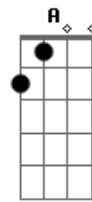

© ukulele-chords.com