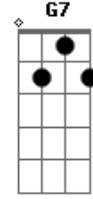

© ukulele-chords.com