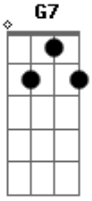

© ukulele-chords.com