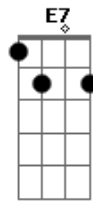

Am Bm E7 A7 A Cm D7
 Mas não bisei Voltei correndo ao nosso lar
 Gm7 C7 F7M G C A7
 Voltei pra me certificar Que tu nunca mais vais
 voltar
 Dm7 G7(#5)
 Vais voltar, vais voltar

C E7 E7 Am7 Gm7 C7
 Cantei, cantei Jamais cantei tão lindo assim
 F7M E7 Am7 B7 E7M
 E os homens lá pedindo bis Bêbados e febris
 B7 E7M G7(#5)
 A se rasgar por mim

Am Bm E7 A7 A Cm
 Chorei, chorei Até ficar com dó de mim...

Acordes

© ukulele-chords.com

© ukulele-chords.com

© ukulele-chords.com

© ukulele-chords.com

© ukulele-chords.com

© ukulele-chords.com