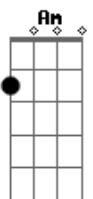

Chico Buarque - Bastidores

Tom: C

(De: Chico Buarque)

Am Bm E7 A7 A Cm D7
Chorei, chorei Até ficar com dó de mim
Gm7 C7 F7M G C A7
E me tranquei no camarim Tomei o calmante, o excitante
Dm7 G7
E um bocado de gim

Am Bm E7 A7 A Cm D7
Amaldiçoei O dia em que te co..nheci
Gm7 C7 F7M G C A7
Com muitos brilhos me vesti Depois me pintei, me
pintei
Dm7 G7(#5)
Me pintei, me pintei

C E7 E7 Am7 Gm7 C7
Cantei, cantei Como é cruel cantar assim
F7M E7 Am7 B7 E7M
E num instante de ilusão Te vi pelo salão
B7 E7M G7(#5)
A caçoar de mim

Am Bm E7 A7 A Cm D7
Não me troquei Voltei correndo ao nosso lar
Gm7 C7 F7M G C A7

Voltei pra me certificar Que tu nunca mais vais
voltar
Dm7 G7(#5)
Vais voltar, vais voltar

C E7 E7 Am7 Gm7 C7
Cantei, cantei Nem sei como eu cantava assim
F7M E7 Am7 B7 E7M
Só sei que todo o cabaré Me aplaudiu de pé
B7 E7M G7(#5)
Quando cheguei ao fim

Am Bm E7 A7 A Cm D7
Mas não bisei Voltei correndo ao nosso lar
Gm7 C7 F7M G C A7
Voltei pra me certificar Que tu nunca mais vais
voltar
Dm7 G7(#5)
Vais voltar, vais voltar

C E7 E7 Am7 Gm7 C7
Cantei, cantei Jamais cantei tão lindo assim
F7M E7 Am7 B7 E7M
E os homens lá pedindo bis Bêbados e febris
B7 E7M G7(#5)
A se rasgar por mim

Am Bm E7 A7 A Cm
Chorei, chorei Até ficar com dó de mim...

Acordes

© ukulele-chords.com