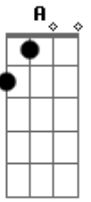

© ukulele-chords.com