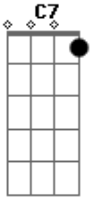

© ukulele-chords.com