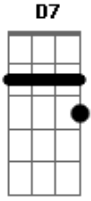

© ukulele-chords.com