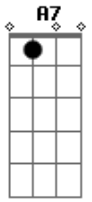

© ukulele-chords.com