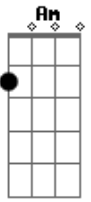

Chico Buarque - Bastidores

Tom: C

(De: Chico Buarque)

Am Bm E7 A7 A Cm D7
Chorei, chorei Até ficar com dó de mim
Gm7 C7 F7M G C A7
E me tranquei no camarim Tomei o calmante, o excitante
Dm7 G7
E um bocado de gim

Am Bm E7 A7 A Cm D7
Amaldiçoei O dia em que te co..nheci
Gm7 C7 F7M G C A7
Com muitos brilhos me vesti Depois me pinteí, me
pinteí
Dm7 G7(#5)
Me pinteí, me pinteí

C E7 E7 Am7 Gm7 C7
Cantei, cantei Como é cruel cantar assim
F7M E7 Am7 B7 E7M
E num instante de ilusão Te vi pelo salão
B7 E7M G7(#5)
A caçoar de mim

Am Bm E7 A7 A Cm D7
Não me troquei Voltei correndo ao nosso lar
Gm7 C7 F7M G C A7

Voltei pra me certificar Que tu nunca mais vais
voltar
Dm7 G7(#5)
Vais voltar, vais voltar

C E7 E7 Am7 Gm7 C7
Cantei, cantei Nem sei como eu cantava assim
F7M E7 Am7 B7 E7M
Só sei que todo o cabaré Me aplaudiu de pé
B7 E7M G7(#5)
Quando cheguei ao fim

Am Bm E7 A7 A Cm D7
Mas não bisei Voltei correndo ao nosso lar
Gm7 C7 F7M G C A7
Voltei pra me certificar Que tu nunca mais vais
voltar
Dm7 G7(#5)
Vais voltar, vais voltar

C E7 E7 Am7 Gm7 C7
Cantei, cantei Jamais cantei tão lindo assim
F7M E7 Am7 B7 E7M
E os homens lá pedindo bis Bêbados e febris
B7 E7M G7(#5)
A se rasgar por mim

Am Bm E7 A7 A Cm
Chorei, chorei Até ficar com dó de mim...

Acordes

© ukulele-chords.com