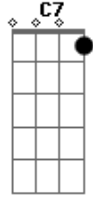

© ukulele-chords.com