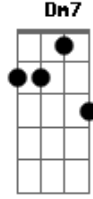

© ukulele-chords.com