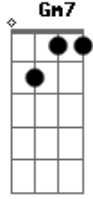

© ukulele-chords.com