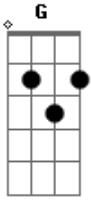

© ukulele-chords.com