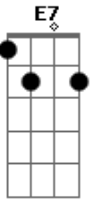

Am Bm E7 A7 A Cm D7
 Não me troquei Voltei correndo ao nosso lar
 Gm7 C7 F7M G C A7

Voltei pra me certificar Que tu nunca mais vais
 voltar
 Dm7 G7(#5)
 Vais voltar, vais voltar

C E7 E7 Am7 Gm7 C7
 Cantei, cantei Nem sei como eu cantava assim
 F7M E7 Am7 B7 E7M
 Só sei que todo o cabaré Me aplaudiu de pé
 B7 E7M G7(#5)
 Quando cheguei ao fim

Am Bm E7 A7 A Cm D7
 Mas não bisei Voltei correndo ao nosso lar
 Gm7 C7 F7M G C A7
 Voltei pra me certificar Que tu nunca mais vais
 voltar
 Dm7 G7(#5)
 Vais voltar, vais voltar

C E7 E7 Am7 Gm7 C7
 Cantei, cantei Jamais cantei tão lindo assim
 F7M E7 Am7 B7 E7M
 E os homens lá pedindo bis Bêbados e febris
 B7 E7M G7(#5)
 A se rasgar por mim

Am Bm E7 A7 A Cm
 Chorei, chorei Até ficar com dó de mim...

Acordes

© ukulele-chords.com

© ukulele-chords.com

© ukulele-chords.com

© ukulele-chords.com

© ukulele-chords.com

© ukulele-chords.com