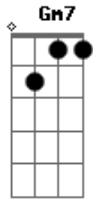

© ukulele-chords.com