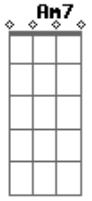

© ukulele-chords.com