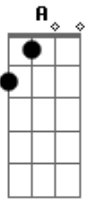

© ukulele-chords.com