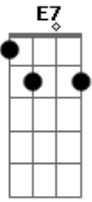

Am Bm E7 A7 A Cm D7
 Não me troquei Voltei correndo ao nosso lar
 Gm7 C7 F7M G C A7

Voltei pra me certificar Que tu nunca mais vais
 voltar
 Dm7 G7(#5)
 Vais voltar, vais voltar

C E7 E7 Am7 Gm7 C7
 Cantei, cantei Nem sei como eu cantava assim
 F7M E7 Am7 B7 E7M
 Só sei que todo o cabaré Me aplaudiu de pé
 B7 E7M G7(#5)
 Quando cheguei ao fim

Am Bm E7 A7 A Cm D7
 Mas não bisei Voltei correndo ao nosso lar
 Gm7 C7 F7M G C A7
 Voltei pra me certificar Que tu nunca mais vais
 voltar
 Dm7 G7(#5)
 Vais voltar, vais voltar

C E7 E7 Am7 Gm7 C7
 Cantei, cantei Jamais cantei tão lindo assim
 F7M E7 Am7 B7 E7M
 E os homens lá pedindo bis Bêbados e febris
 B7 E7M G7(#5)
 A se rasgar por mim

Am Bm E7 A7 A Cm
 Chorei, chorei Até ficar com dó de mim...

Acordes

© ukulele-chords.com

© ukulele-chords.com

© ukulele-chords.com

© ukulele-chords.com

© ukulele-chords.com

© ukulele-chords.com