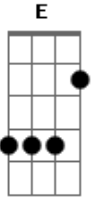

© ukulele-chords.com