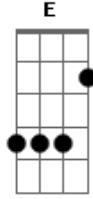

© ukulele-chords.com