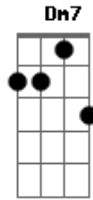

© ukulele-chords.com