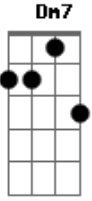

© ukulele-chords.com