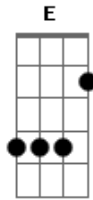

© ukulele-chords.com