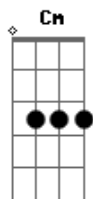

Am Bm E7 A7 A Cm D7
 Não me troquei Voltei correndo ao nosso lar
 Gm7 C7 F7M G C A7

Voltei pra me certificar Que tu nunca mais vais
 voltar
 Dm7 G7(#5)
 Vais voltar, vais voltar

C E7 E7 Am7 Gm7 C7
 Cantei, cantei Nem sei como eu cantava assim
 F7M E7 Am7 B7 E7M
 Só sei que todo o cabaré Me aplaudiu de pé
 B7 E7M G7(#5)
 Quando cheguei ao fim

Am Bm E7 A7 A Cm D7
 Mas não bisei Voltei correndo ao nosso lar
 Gm7 C7 F7M G C A7
 Voltei pra me certificar Que tu nunca mais vais
 voltar
 Dm7 G7(#5)
 Vais voltar, vais voltar

C E7 E7 Am7 Gm7 C7
 Cantei, cantei Jamais cantei tão lindo assim
 F7M E7 Am7 B7 E7M
 E os homens lá pedindo bis Bêbados e febris
 B7 E7M G7(#5)
 A se rasgar por mim

Am Bm E7 A7 A Cm
 Chorei, chorei Até ficar com dó de mim...

Acordes

© ukulele-chords.com

© ukulele-chords.com

© ukulele-chords.com

© ukulele-chords.com

© ukulele-chords.com

© ukulele-chords.com