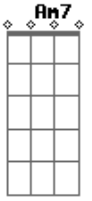

© ukulele-chords.com