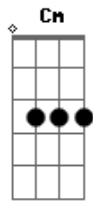

Am Bm E7 A7 A Cm D7
 Não me troquei Voltei correndo ao nosso lar
 Gm7 C7 F7M G C A7

Voltei pra me certificar Que tu nunca mais vais
 voltar
 Dm7 G7(#5)
 Vais voltar, vais voltar

C E7 E7 Am7 Gm7 C7
 Cantei, cantei Nem sei como eu cantava assim
 F7M E7 Am7 B7 E7M
 Só sei que todo o cabaré Me aplaudiu de pé
 B7 E7M G7(#5)
 Quando cheguei ao fim

Am Bm E7 A7 A Cm D7
 Mas não bisei Voltei correndo ao nosso lar
 Gm7 C7 F7M G C A7
 Voltei pra me certificar Que tu nunca mais vais
 voltar
 Dm7 G7(#5)
 Vais voltar, vais voltar

C E7 E7 Am7 Gm7 C7
 Cantei, cantei Jamais cantei tão lindo assim
 F7M E7 Am7 B7 E7M
 E os homens lá pedindo bis Bêbados e febris
 B7 E7M G7(#5)
 A se rasgar por mim

Am Bm E7 A7 A Cm
 Chorei, chorei Até ficar com dó de mim...

Acordes

© ukulele-chords.com

© ukulele-chords.com

© ukulele-chords.com

© ukulele-chords.com

© ukulele-chords.com

© ukulele-chords.com