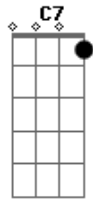

© ukulele-chords.com