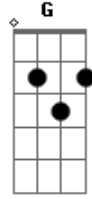

© ukulele-chords.com