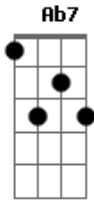

Ab7
© ukulele-chords.com