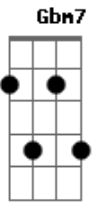

Gbm7
© ukulele-chords.com