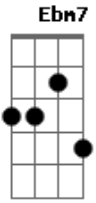

Chico Buarque - Atrás da Porta

Tom: E

Intro: Am Em7 Am Em7

Am7 Am Gbm7
Quando olhaste bem nos olhos meus
B7 C7M
E o teu olhar era de adeus
C7 B7
Juro que não acreditei
B7
Eu te estranhei
E7
Me debrucei
E7 Am Am7
Sobre teu corpo e duvidei
Gb7 C7M
E me arrastei
C7 B7
E te arranhei
B7 B C
E me agarrei nos teus cabelos
C7M
Nos teus pelos
Gbm7
Teu pijama

B7
Nos teus pés
Am E7M
Ao pé da cama
A7M Ebm7
Sem carinho, sem coberta
Ab7 Db
No tapete atrás da porta
Gb7 Am B7
Reclamei baixi_nho
E7 E7 Am Am7
Dei pra maldizer o nosso lar
Gb7 C7M C7 B7
Pra sujar teu nome, te humilhar
B C
E me vingar a qualquer preço
C7M Gbm7
Te adorando pelo avesso
B7 B G7M G7
Pra mostrar que inda sou tua
Gb7 B7 B G7M G7
Só pra mostrar que inda sou tua
Em7 B7 Em7
Só pra provar que inda sou tua

An7
© ukulele-chords.com

Gbm7
© ukulele-chords.com

B7
© ukulele-chords.com

C7
© ukulele-chords.com

E7
© ukulele-chords.com

Gb7
© ukulele-chords.com

B
© ukulele-chords.com

C
© ukulele-chords.com