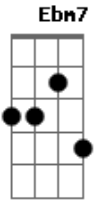

# Chico Buarque - Atrás da Porta

Tom: E

Intro: Am Em7 Am Em7

Am7 Am Gbm7  
Quando olhaste bem nos olhos meus  
B7 C7M  
E o teu olhar era de adeus  
C7 B7  
Juro que não acreditei  
B7  
Eu te estranhei  
E7  
Me debrucei  
E7 Am Am7  
Sobre teu corpo e duvidei  
Gb7 C7M  
E me arrastei  
C7 B7  
E te arranhei  
B7 B C  
E me agarrei nos teus cabelos  
C7M  
Nos teus pelos  
Gbm7  
Teu pijama

B7  
Nos teus pés  
Am E7M  
Ao pé da cama  
A7M Ebm7  
Sem carinho, sem coberta  
Ab7 Db  
No tapete atrás da porta  
Gb7 Am B7  
Reclamei baixinho  
E7 E7 Am Am7  
Dei pra maldizer o nosso lar  
Gb7 C7M C7 B7  
Pra sujar teu nome, te humilhar  
B C  
E me vingar a qualquer preço  
C7M Gbm7  
Te adorando pelo avesso  
B7 B G7M G7  
Pra mostrar que inda sou tua  
Gb7 B7 B G7M G7  
Só pra mostrar que inda sou tua  
Em7 B7 Em7  
Só pra provar que inda sou tua

An7  
© ukulele-chords.com

Gbm7  
© ukulele-chords.com

B7  
© ukulele-chords.com

C7  
© ukulele-chords.com

E7  
© ukulele-chords.com

Gb7  
© ukulele-chords.com

B  
© ukulele-chords.com

C  
© ukulele-chords.com