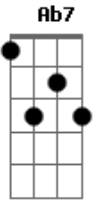

Ab7
© ukulele-chords.com