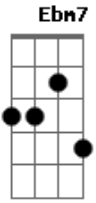

Chico Buarque - Atrás da Porta

Tom: E

Intro: Am Em7 Am Em7

Am7 Am Gbm7
Quando olhaste bem nos olhos meus
B7 C7M
E o teu olhar era de adeus
C7 B7
Juro que não acreditei
B7
Eu te estranhei
E7
Me debrucei
E7 Am Am7
Sobre teu corpo e duvidei
Gb7 C7M
E me arrastei
C7 B7
E te arranhei
B7 B C
E me agarrei nos teus cabelos
C7M
Nos teus pelos
Gbm7
Teu pijama

B7
Nos teus pés
Am E7M
Ao pé da cama
A7M Ebm7
Sem carinho, sem coberta
Ab7 Db
No tapete atrás da porta
Gb7 Am B7
Reclamei baixinho
E7 E7 Am Am7
Dei pra maldizer o nosso lar
Gb7 C7M C7 B7
Pra sujar teu nome, te humilhar
B C
E me vingar a qualquer preço
C7M Gbm7
Te adorando pelo avesso
B7 B G7M G7
Pra mostrar que inda sou tua
Gb7 B7 B G7M G7
Só pra mostrar que inda sou tua
Em7 B7 Em7
Só pra provar que inda sou tua

An7
© ukulele-chords.com

Gbm7
© ukulele-chords.com

B7
© ukulele-chords.com

C7
© ukulele-chords.com

E7
© ukulele-chords.com

Gb7
© ukulele-chords.com

B
© ukulele-chords.com

C
© ukulele-chords.com