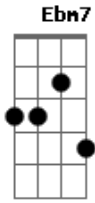

Chico Buarque - Atrás da Porta

Tom: E

Intro: Am Em7 Am Em7

Am7 Am Gbm7
Quando olhaste bem nos olhos meus
B7 C7M
E o teu olhar era de adeus
C7 B7
Juro que não acreditei
B7
Eu te estranhei
E7
Me debrucei
E7 Am Am7
Sobre teu corpo e duvidei
Gb7 C7M
E me arrastei
C7 B7
E te arranhei
B7 B C
E me agarrei nos teus cabelos
C7M
Nos teus pelos
Gbm7
Teu pijama

B7
Nos teus pés
Am E7M
Ao pé da cama
A7M Ebm7
Sem carinho, sem coberta
Ab7 Db
No tapete atrás da porta
Gb7 Am B7
Reclamei baixinho
E7 E7 Am Am7
Dei pra maldizer o nosso lar
Gb7 C7M C7 B7
Pra sujar teu nome, te humilhar
B C
E me vingar a qualquer preço
C7M Gbm7
Te adorando pelo avesso
B7 B G7M G7
Pra mostrar que inda sou tua
Gb7 B7 B G7M G7
Só pra mostrar que inda sou tua
Em7 B7 Em7
Só pra provar que inda sou tua

An7
© ukulele-chords.com

Gbm7
© ukulele-chords.com

B7
© ukulele-chords.com

C7
© ukulele-chords.com

E7
© ukulele-chords.com

Gb7
© ukulele-chords.com

B
© ukulele-chords.com

C
© ukulele-chords.com