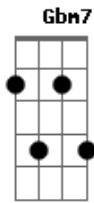

Gbm7
© ukulele-chords.com