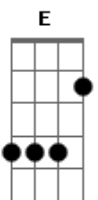

© ukulele-chords.com