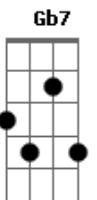

© ukulele-chords.com