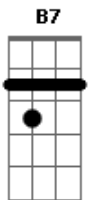

© ukulele-chords.com