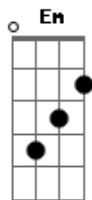

© ukulele-chords.com