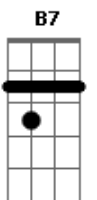

© ukulele-chords.com