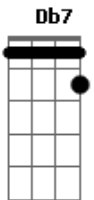

© ukulele-chords.com