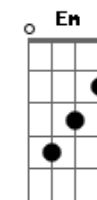

© ukulele-chords.com