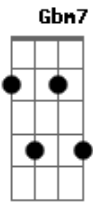

© ukulele-chords.com