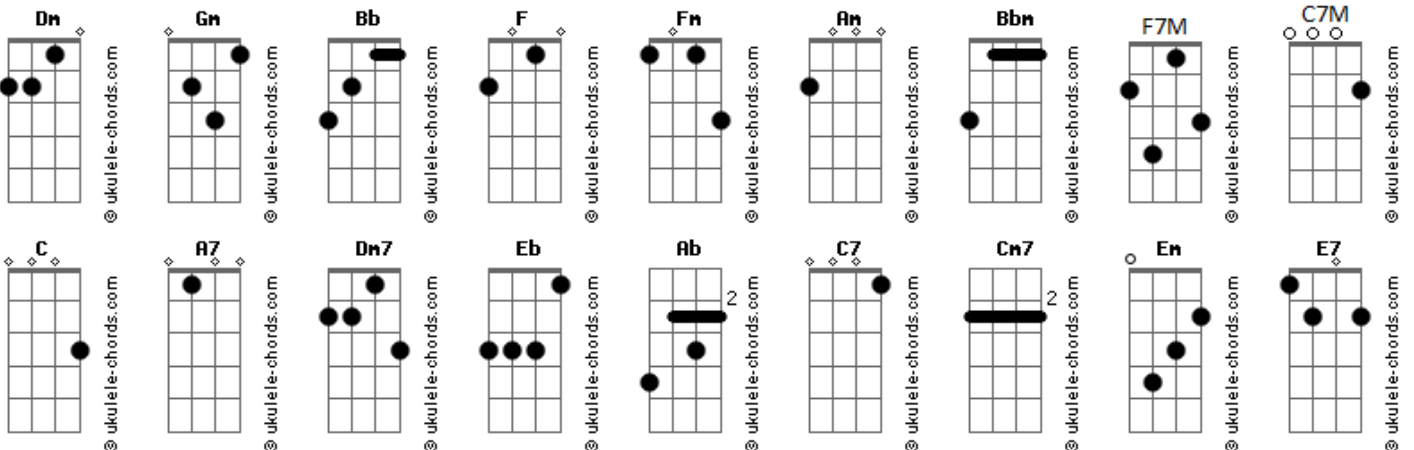

Cm7 / C7M / Bb7 /

Am7 Fm C7M Gb7(9/#11)
Quando eu morrer Cansado de guer_____ra

F7M A7 Dm7 Dm7 C7M G7
Morro de bem Com a minha ter_____ra: Cana, caqui Inhame, abóbora

C Am7 Fm C7M Gb7(#11)
Onde só vento se semeava outrora Amplidão, nação, sertão sem fim

F Bb C7M
Oh, Manuel, Migüilim Vamos embo_____ra

Ver o capim Ver o baobá Vamos ver a campina quando flo_____ra

C7M E7 Gm Gbm7 Fm7
A pira_____cema, rios contravam Binho, Bel, Bia, Quim Vamos embo_____ra

Cm7 / C7M / Bb7 /

Am7 Fm C7M Gb7(9/#11)
Quando eu morrer Cansado de guer_____ra

F7M A7 Dm7 Dm7 C7M G7
Morro de bem Com a minha ter_____ra: Cana, caqui Inhame, abóbora

C Am7 Fm C7M Gb7(#11)
Onde só vento se semeava outrora Amplidão, nação, sertão sem fim

F Bb C7M
Oh, Manuel, Migüilim Vamos embo_____ra

Cm7 / C7M / Bb /

Am7 Fm C Gb7(9/#11) F7M A7
Quando eu morrer, que me enterrem na beira do chapadão

Eb Gm A7 Dm
- contente com minha ter_____ra Cansado de tanta guer_____ra
Crescido de G7(#5) Gm Ab C7M coração

ACORDES:

- Am - X0221X
- Fm - 4X35XX
- C - 3X201X
- Gb7(9/#11) - 2X211X
- F7M - 1X221X
- A7 - 0X2223
- Dm7 - X5X565
- A7 - X4525X
- Dm - X5X465
- Eb - X6757X
- Gm - X5535X
- Dm - X3323X
- G7(#5) - X2304X
- Gm - X1203X
- Ab - 4X345X
- C7M - X35453
- C7 - X33333
- Cm7 - X35343
- F - X0353X
- Fm - X0353X
- E7 - 4X243X
- Am - 5X455X
- Bb7 - 6X676X
- Bbm - X45363
- Gm - 3X233X
- Gbm7 - 2X2210
- Fm7 - 1X111X
- Bb7 - X1323X
- Am7 - X0201X
- C7M - 3X241X
- Dm7 - XX0111
- G7 - X2303X
- C - X12010
- Am7 - 5X554X
- Gb7(#11) - 2X231X
- Bb - 4X333X

Acordes