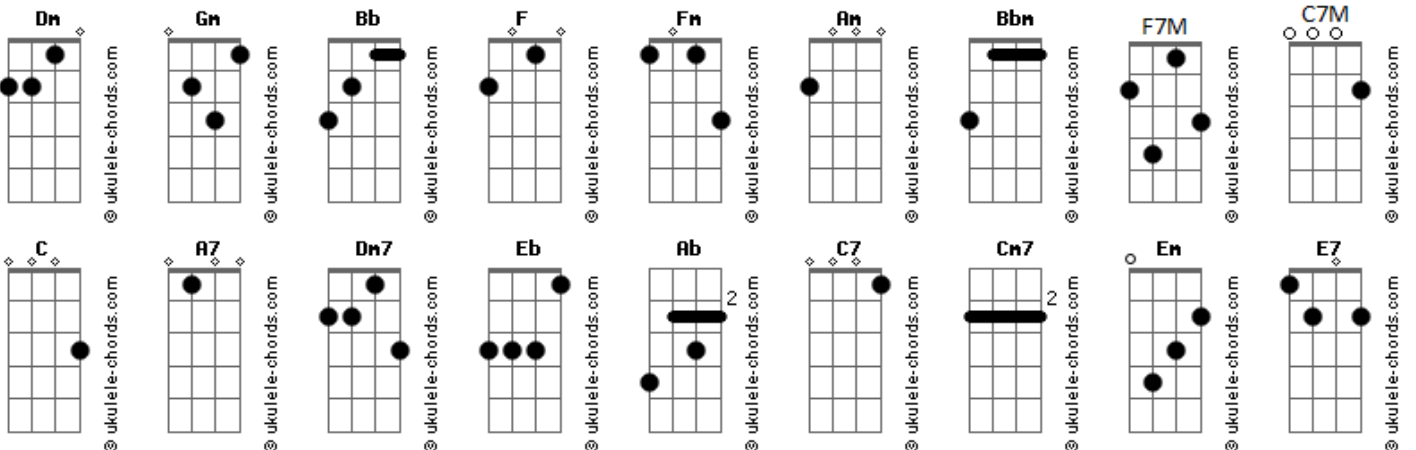

Inhame, abóbora C Gb7(#11)
Onde só vento se semeava outrora Amplidão, nação, sertão sem fim

F Bb C7M
Oh, Manuel, Migüilim Vamos embo____ra

Cm7 / C7M / C7 /

C7M Bb F7M F Fm
Zanza daqui Zanza pra acolá Fim de feira, periferia afora

Em E7 Am Bb7 C7M
A cidade não mora mais em mim Francisco, Serafim Vamos embora Embora

C7M Bbm C7M Bb F F7M
Ver o capim Ver o baobá Vamos ver a campina quando flo____ra

Ver o capim Ver o baobá Vamos ver a campina quando flo____ra
E7 Gm Gbm7 Fm7

C7M
A pira____cema, rios contravam Binho, Bel, Bia, Quim Vamos embo____ra

Cm7 / C7M / Bb7 /

Am7 Fm C7M Gb7(9/#11)
Quando eu morrer Cansado de guer____ra
F7M A7 Dm7 Dm7 C7M G7
Morro de bem Com a minha ter____ra: Cana, caqui

Inhame, abóbora C Am7 Fm C7M Gb7(#11)
Onde só vento se semeava outrora Amplidão, nação, sertão sem fim

F Bb C7M
Oh, Manuel, Migüilim Vamos embo____ra

Cm7 / C7M / Bb /

Am7 Fm C Gb7(9/#11) F7M A7
Quando eu morrer, que me enterrem na beira do chapadão

Em E7 Am Bb7 C7M
A cidade não mora mais em mim Francisco, Serafim Vamos embora Embora

ACORDES:

- Am - X0221X
- Fm - 4X35XX
- C - 3X201X
- Gb7(9/#11) - 2X211X
- F7M - 1X221X
- A7 - 0X2223
- Dm7 - X5X565
- A7 - X4525X
- Dm - X5X465
- Eb - X6757X
- Gm - X5535X
- Dm - X3323X
- G7(#5) - X2304X
- Gm - X1203X
- Ab - 4X345X
- C7M - X35453
- C7 - X33333
- Cm7 - X35343
- F - X0353X
- Fm - X0353X
- E7 - 4X243X
- Am - 5X455X
- Bb7 - 6X676X
- Bbm - X45363
- Gm - 3X233X
- Gbm7 - 2X2210
- Fm7 - 1X111X
- Bb7 - X1323X
- Am7 - X0201X
- C7M - 3X241X
- Dm7 - XX0111
- G7 - X2303X
- C - X12010
- Am7 - 5X554X
- Gb7(#11) - 2X231X
- Bb - 4X333X

Acordes