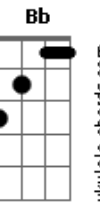

© ukulele-chords.com