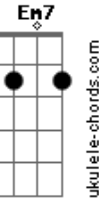

© ukulele-chords.com