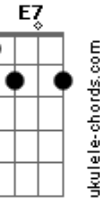

© ukulele-chords.com