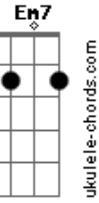

© ukulele-chords.com