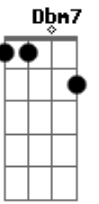

© ukulele-chords.com