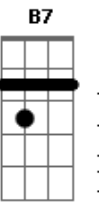

© ukulele-chords.com