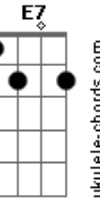

© ukulele-chords.com