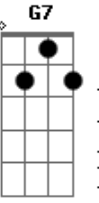

© ukulele-chords.com