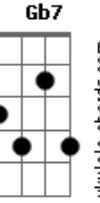

© ukulele-chords.com