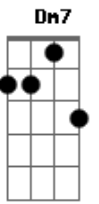

© ukulele-chords.com