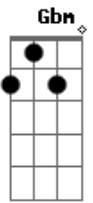

© ukulele-chords.com