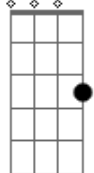

© ukulele-chords.com

C