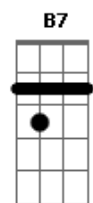

© ukulele-chords.com