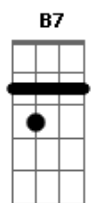

© ukulele-chords.com