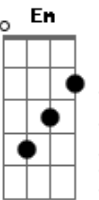

© ukulele-chords.com