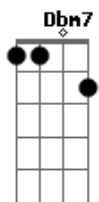

© ukulele-chords.com