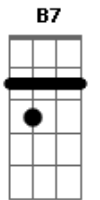

© ukulele-chords.com