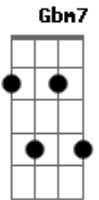

© ukulele-chords.com