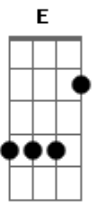

© ukulele-chords.com