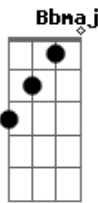

Am **Dm7** **Am** **Dm7**
 Eu vou me alimentar disso tudo, eu vou parar
Am **Dm7** **G**
 Pois hoje eu descobri num segundo
F7M **G** **E** **Am**

Metanóia

(**F7M** **G** **E** **Am** **Db**)
 (**Dm7** **G** **G7**)
 (**C7M** **F** **F7M**)
 (**Bb7M** **E**)

F7M **G**
 Não tem como dizer não
F7M **G**
 A essa mutação
Ab **G7**
 É tudo uma questão
C
 De se adaptar
F **G**
 Não tem como dizer não
F **G**
 A essa convocação
Ab **G7**
 É tudo uma questão
C
 De luz

F **C** **F**
 Pois a certeza que tenho
F **C**
 É de que o certo se renova
F **C**
 E a mudança que passo
F **C**
 Tudo ao meu redor transforma

Acordes

© ukulele-chords.com

© ukulele-chords.com

© ukulele-chords.com