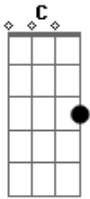

Chico Bestia - Nuestro Amor Siempre Es Asi

tom:

C G Am G

No puedes deshacer lo que siento yo por ti

Tampoco expresar bien, lo que haría yo por ti

Y cada día este juego del dolor voy a jugar

Porque conmigo ya no estás, la realidad me hace mal "de verdad."

Pero contigo a mi lado yo seguiré luchando, en la batalla

Del bien contra mal

Acordes

© ukulele-chords.com

© ukulele-chords.com

© ukulele-chords.com

G Am G C
Toma mi mano, y ven a bailar me siento bien

G Am G C
A tu lado yo estaré, nuestro amor siempre es así