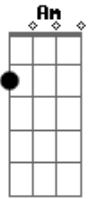

Pero contigo a mi lado yo seguiré luchando, en la batalla

Del bien contra mal

Acordes

© ukulele-chords.com

© ukulele-chords.com

© ukulele-chords.com

G Am G C
Toma mi mano, y ven a bailar me siento bien

G Am G C
A tu lado yo estaré, nuestro amor siempre es así