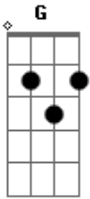

Chico Bestia - Nuestro Amor Siempre Es Asi

tom:

C G Am G

No puedes deshacer lo que siento yo por ti

Tampoco expresar bien, lo que haría yo por ti

Y cada día este juego del dolor voy a jugar

Porque conmigo ya no estás, la realidad me hace mal "de verdad."

Pero contigo a mi lado yo seguiré luchando, en la batalla

Del bien contra mal

Acordes

© ukulele-chords.com

© ukulele-chords.com

© ukulele-chords.com

G Am G C
Toma mi mano, y ven a bailar me siento bien

G Am G C
A tu lado yo estaré, nuestro amor siempre es así