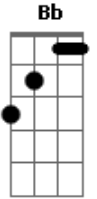

© ukulele-chords.com