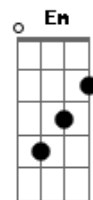

© ukulele-chords.com