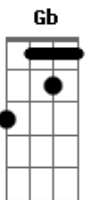

© ukulele-chords.com