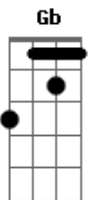

© ukulele-chords.com