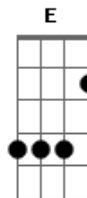

Chiclete Com Banana - Sonífera Ilha

Tom: C

Intr.: Am

Intro:

Solo 2 (Am) No Baixo é tocado diferente, mas no violão fica melhor assim

Não posso mais viver assim do seu lado ^{Am}
 Por isso colo meu ouvido no radinho de pilha ^{Dm} ^{Am}
 Pra te sintonizar sozinha, numa ilha ^G ^F ^E

Solo 2 (Am) Solo do Baixo

Enviado por Ig0r AnAcLeTo | igoredhot_7@hotmail.com

Acordes

© ukulele-chords.com

© ukulele-chords.com

© ukulele-chords.com

© ukulele-chords.com

© ukulele-chords.com