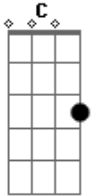

Chiclete Com Banana - Sonífera Ilha

Tom: C

Intr.: Am

Intro:

Solo 2 (Am) No Baixo é tocado diferente, mas no violão fica melhor assim

Não posso mais viver assim do seu lado ^{Am}
Por isso colo meu ouvido no radinho de pilha ^{Dm} ^{Am}
Pra te sintonizar sozinha, numa ilha ^G ^F ^E

REFRÃO

Sonífera ilha ^{Am}
Descansa meus olhos ^{Dm}
Sossega minha boca ^E
Me enche de luz ^{Am}
Sonífera ilha ^{Am}
Descansa meus olhos ^{Dm}
Sossega minha boca ^E
Me enche de luz ^{Am}
Solo 2 (Am) Solo do Baixo

Não posso mais viver assim do seu lado ^{Am}
Por isso colo meu ouvido no radinho de pilha ^{Dm} ^{Am}

^G ^F ^E
Pra te sintonizar sozinha, numa ilha

Sonífera ilha ^{Am}
Descansa meus olhos ^{Dm}
Sossega minha boca ^E
Me enche de luz ^A ^{A7}
Sonífera ilha ^{Dm}
Descansa meus olhos ^{G7} ^C ^F
Sossega minha boca ^E
Me enche de luz ^{Am}
Sonífera ilha ^{Am}
Descansa meus olhos ^{Dm}
Sossega minha boca ^E
Me enche de luz ^A ^{A7}
Sonífera ilha ^{Dm}
Descansa meus olhos ^{G7} ^C ^F
Sossega minha boca ^E --- (Prolongue o "Mi")

Solo 2 (Am) Solo do Baixo

Enviado por Ig0r AnAcLeTo | igoredhot_7@hotmail.com

Acordes

© ukulele-chords.com