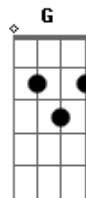

Chiclete Com Banana - Sonífera Ilha

Tom: C

Intr.: Am
Intro:

Solo 2 (Am) No Baixo é tocado diferente, mas no violão fica melhor assim

Não posso mais viver assim do seu lado ^{Am}
 Por isso colo meu ouvido no radinho de pilha ^{Dm} ^{Am}
 Pra te sintonizar sozinha, numa ilha ^G ^F ^E

Não posso mais viver assim do seu lado ^{Am}
 Por isso colo meu ouvido no radinho de pilha ^{Dm} ^{Am}

^G ^F ^E
 Pra te sintonizar sozinha, numa ilha

Sonífera ilha ^{Am}
 Descansa meus olhos ^{Dm}
 Sossega minha boca ^E
 Me enche de luz ^A ^{A7}
 Sonífera ilha ^{Dm}
 Descansa meus olhos ^{G7} ^C ^F
 Sossega minha boca ^E
 Me enche de luz ^{Am}
 Sonífera ilha ^{Dm}
 Descansa meus olhos ^E
 Sossega minha boca ^A ^{A7}
 Me enche de luz ^{Dm}
 Sonífera ilha ^{G7} ^C ^F
 Descansa meus olhos ^E --- (Prolongue o "Mi")
 Sossega minha boca

Solo 2 (Am) Solo do Baixo

Enviado por Ig0r AnAcLeTo | igoredhot_7@hotmail.com

Acordes

© ukulele-chords.com

© ukulele-chords.com

© ukulele-chords.com

© ukulele-chords.com

© ukulele-chords.com