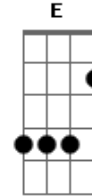

Chiclete Com Banana - Sonífera Ilha

Tom: C

Intr.: Am

Intro:

Solo 2 (Am) No Baixo é tocado diferente, mas no violão fica melhor assim

Não posso mais viver assim do seu lado ^{Am}
 Por isso colo meu ouvido no radinho de pilha ^{Dm} ^{Am}
 Pra te sintonizar sozinha, numa ilha ^G ^F ^E

Não posso mais viver assim do seu lado ^{Am}
 Por isso colo meu ouvido no radinho de pilha ^{Dm} ^{Am}

^G ^F ^E
 Pra te sintonizar sozinha, numa ilha

Sonífera ilha ^{Am}
 Descansa meus olhos ^{Dm}
 Sossega minha boca ^E
 Me enche de luz ^A ^{A7}
 Sonífera ilha ^{Dm}
 Descansa meus olhos ^{G7} ^C ^F
 Sossega minha boca ^E
 Me enche de luz ^{Am}
 Sonífera ilha ^{Am}
 Descansa meus olhos ^{Dm}
 Sossega minha boca ^E
 Me enche de luz ^A ^{A7}
 Sonífera ilha ^{Dm}
 Descansa meus olhos ^{G7} ^C ^F
 Sossega minha boca ^E --- (Prolongue o "Mi")

Solo 2 (Am) Solo do Baixo

Enviado por Ig0r AnAcLeTo | igoredhot_7@hotmail.com

Acordes

© ukulele-chords.com

© ukulele-chords.com

© ukulele-chords.com

© ukulele-chords.com

© ukulele-chords.com