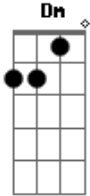

Não posso mais viver assim do seu lado ^{Am}
 Por isso colo meu ouvido no radinho de pilha ^{Dm} ^{Am}

^G ^F ^E
 Pra te sintonizar sozinha, numa ilha

Sonífera ilha ^{Am}
 Descansa meus olhos ^{Dm}
 Sossega minha boca ^E
 Me enche de luz ^A ^{A7}
 Sonífera ilha ^{Dm}
 Descansa meus olhos ^{G7} ^C ^F
 Sossega minha boca ^E
 Me enche de luz ^{Am}
 Sonífera ilha ^{Am}
 Descansa meus olhos ^{Dm}
 Sossega minha boca ^E
 Me enche de luz ^A ^{A7}
 Sonífera ilha ^{Dm}
 Descansa meus olhos ^{G7} ^C ^F
 Sossega minha boca ^E --- (Prolongue o "Mi")

Solo 2 (Am) Solo do Baixo

Enviado por Ig0r AnAcLeTo | igoredhot_7@hotmail.com

Acordes

© ukulele-chords.com

© ukulele-chords.com

© ukulele-chords.com

© ukulele-chords.com

© ukulele-chords.com