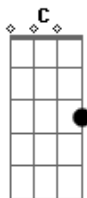

Chiclete Com Banana - Sonífera Ilha

Tom: C

Intr.: Am
Intro:

Solo 2 (Am) No Baixo é tocado diferente, mas no violão fica melhor assim

Não posso mais viver assim do seu lado ^{Am}
Por isso colo meu ouvido no radinho de pilha ^{Dm} ^{Am}
Pra te sintonizar sozinha, numa ilha ^G ^F ^E

REFRÃO

Sonífera ilha ^{Am}
Descansa meus olhos ^{Dm}
Sossega minha boca ^E
Me enche de luz ^{Am}
Sonífera ilha ^{Dm}
Descansa meus olhos ^E
Sossega minha boca ^{Am}
Me enche de luz

Solo 2 (Am) Solo do Baixo

Não posso mais viver assim do seu lado ^{Am}
Por isso colo meu ouvido no radinho de pilha ^{Dm} ^{Am}

^G ^F ^E
Pra te sintonizar sozinha, numa ilha

Sonífera ilha ^{Am}
Descansa meus olhos ^{Dm}
Sossega minha boca ^E
Me enche de luz ^A ^{A7}
Sonífera ilha ^{Dm}
Descansa meus olhos ^{G7} ^C ^F
Sossega minha boca ^E
Me enche de luz ^{Am}
Sonífera ilha ^{Dm}
Descansa meus olhos ^E
Sossega minha boca ^A ^{A7}
Me enche de luz ^{Dm}
Sonífera ilha ^{G7} ^C ^F
Descansa meus olhos ^E --- (Prolongue o "Mi")
Sossega minha boca

Solo 2 (Am) Solo do Baixo

Enviado por Ig0r AnAcLeTo | igoredhot_7@hotmail.com

Acordes