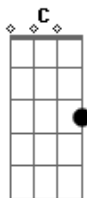

Chiclete Com Banana - Sonífera Ilha

Tom: C

Intr.: Am

Intro:

Solo 2 (Am) No Baixo é tocado diferente, mas no violão fica melhor assim

Não posso mais viver assim do seu lado ^{Am}
Por isso colo meu ouvido no radinho de pilha ^{Dm} ^{Am}
Pra te sintonizar sozinha, numa ilha ^G ^F ^E

REFRÃO

Sonífera ilha ^{Am}
Descansa meus olhos ^{Dm}
Sossega minha boca ^E
Me enche de luz ^{Am}
Sonífera ilha ^{Am}
Descansa meus olhos ^{Dm}
Sossega minha boca ^E
Me enche de luz ^{Am}
Solo 2 (Am) Solo do Baixo

Não posso mais viver assim do seu lado ^{Am}
Por isso colo meu ouvido no radinho de pilha ^{Dm} ^{Am}

^G ^F ^E
Pra te sintonizar sozinha, numa ilha

Sonífera ilha ^{Am}
Descansa meus olhos ^{Dm}
Sossega minha boca ^E
Me enche de luz ^A ^{A7}
Sonífera ilha ^{Dm}
Descansa meus olhos ^{G7} ^C ^F
Sossega minha boca ^E
Me enche de luz ^{Am}
Sonífera ilha ^{Am}
Descansa meus olhos ^{Dm}
Sossega minha boca ^E
Me enche de luz ^A ^{A7}
Sonífera ilha ^{Dm}
Descansa meus olhos ^{G7} ^C ^F
Sossega minha boca ^E --- (Prolongue o "Mi")

Solo 2 (Am) Solo do Baixo

Enviado por Ig0r AnAcLeTo | igoredhot_7@hotmail.com

Acordes