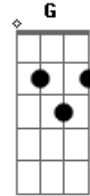

Chiclete Com Banana - Sonífera Ilha

Tom: C

Intr.: Am
Intro:

Solo 2 (Am) No Baixo é tocado diferente, mas no violão fica melhor assim

Não posso mais viver assim do seu lado ^{Am}
 Por isso colo meu ouvido no radinho de pilha ^{Dm} ^{Am}
 Pra te sintonizar sozinha, numa ilha ^G ^F ^E

Não posso mais viver assim do seu lado ^{Am}
 Por isso colo meu ouvido no radinho de pilha ^{Dm} ^{Am}

^G ^F ^E
 Pra te sintonizar sozinha, numa ilha

Sonífera ilha ^{Am}
 Descansa meus olhos ^{Dm}
 Sossega minha boca ^E
 Me enche de luz ^A ^{A7}
 Sonífera ilha ^{Dm}
 Descansa meus olhos ^{G7} ^C ^F
 Sossega minha boca ^E
 Me enche de luz ^{Am}
 Sonífera ilha ^{Dm}
 Descansa meus olhos ^E
 Sossega minha boca ^A ^{A7}
 Me enche de luz ^{Dm}
 Sonífera ilha ^{G7} ^C ^F
 Descansa meus olhos ^E --- (Prolongue o "Mi")
 Sossega minha boca

Solo 2 (Am) Solo do Baixo

Enviado por Ig0r AnAcLeTo | igoredhot_7@hotmail.com

Acordes

© ukulele-chords.com

© ukulele-chords.com

© ukulele-chords.com

© ukulele-chords.com

© ukulele-chords.com