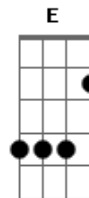

Chiclete Com Banana - Sonífera Ilha

Tom: C

Intr.: Am
Intro:

Solo 2 (Am) No Baixo é tocado diferente, mas no violão fica melhor assim

Não posso mais viver assim do seu lado ^{Am}
 Por isso colo meu ouvido no radinho de pilha ^{Dm} ^{Am}
 Pra te sintonizar sozinha, numa ilha ^G ^F ^E

Solo 2 (Am) Solo do Baixo

Enviado por Ig0r AnAcLeTo | igoredhot_7@hotmail.com

Acordes

© ukulele-chords.com

© ukulele-chords.com

© ukulele-chords.com

© ukulele-chords.com

© ukulele-chords.com