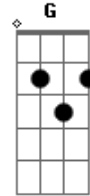

Chiclete Com Banana - Sonífera Ilha

Tom: C

Intr.: Am

Intro:

Solo 2 (Am) No Baixo é tocado diferente, mas no violão fica melhor assim

Não posso mais viver assim do seu lado ^{Am}
 Por isso colo meu ouvido no radinho de pilha ^{Dm} ^{Am}
 Pra te sintonizar sozinha, numa ilha ^G ^F ^E

Não posso mais viver assim do seu lado ^{Am}
 Por isso colo meu ouvido no radinho de pilha ^{Dm} ^{Am}

^G ^F ^E
 Pra te sintonizar sozinha, numa ilha

Sonífera ilha ^{Am}
 Descansa meus olhos ^{Dm}
 Sossega minha boca ^E
 Me enche de luz ^A ^{A7}
 Sonífera ilha ^{Dm}
 Descansa meus olhos ^{G7} ^C ^F
 Sossega minha boca ^E
 Me enche de luz ^{Am}
 Sonífera ilha ^{Am}
 Descansa meus olhos ^{Dm}
 Sossega minha boca ^E
 Me enche de luz ^A ^{A7}
 Sonífera ilha ^{Dm}
 Descansa meus olhos ^{G7} ^C ^F
 Sossega minha boca ^E --- (Prolongue o "Mi")

Solo 2 (Am) Solo do Baixo

Enviado por Ig0r AnAcLeTo | igoredhot_7@hotmail.com

Acordes

© ukulele-chords.com

© ukulele-chords.com

© ukulele-chords.com

© ukulele-chords.com

© ukulele-chords.com