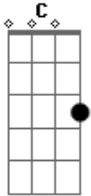

Chiclete Com Banana - Sonífera Ilha

Tom: C

Intr.: Am
Intro:

Solo 2 (Am) No Baixo é tocado diferente, mas no violão fica melhor assim

Não posso mais viver assim do seu lado ^{Am}
Por isso colo meu ouvido no radinho de pilha ^{Dm} ^{Am}
Pra te sintonizar sozinha, numa ilha ^G ^F ^E

REFRÃO

Sonífera ilha ^{Am}
Descansa meus olhos ^{Dm}
Sossega minha boca ^E
Me enche de luz ^{Am}
Sonífera ilha ^{Dm}
Descansa meus olhos ^E
Sossega minha boca ^{Am}
Me enche de luz

Solo 2 (Am) Solo do Baixo

Não posso mais viver assim do seu lado ^{Am}
Por isso colo meu ouvido no radinho de pilha ^{Dm} ^{Am}

^G ^F ^E
Pra te sintonizar sozinha, numa ilha

Sonífera ilha ^{Am}
Descansa meus olhos ^{Dm}
Sossega minha boca ^E
Me enche de luz ^A ^{A7}
Sonífera ilha ^{Dm}
Descansa meus olhos ^{G7} ^C ^F
Sossega minha boca ^E
Me enche de luz ^{Am}
Sonífera ilha ^{Dm}
Descansa meus olhos ^E
Sossega minha boca ^A ^{A7}
Me enche de luz ^{Dm}
Sonífera ilha ^{G7} ^C ^F
Descansa meus olhos ^E --- (Prolongue o "Mi")
Sossega minha boca

Solo 2 (Am) Solo do Baixo

Enviado por Ig0r AnAcLeTo | igoredhot_7@hotmail.com

Acordes

© ukulele-chords.com