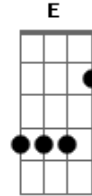

Chiclete Com Banana - Sonífera Ilha

Tom: C

Intr.: Am
Intro:

Solo 2 (Am) No Baixo é tocado diferente, mas no violão fica melhor assim

Não posso mais viver assim do seu lado ^{Am}
 Por isso colo meu ouvido no radinho de pilha ^{Dm} ^{Am}
 Pra te sintonizar sozinha, numa ilha ^G ^F ^E

Não posso mais viver assim do seu lado ^{Am}
 Por isso colo meu ouvido no radinho de pilha ^{Dm} ^{Am}

^G ^F ^E
 Pra te sintonizar sozinha, numa ilha

Sonífera ilha ^{Am}
 Descansa meus olhos ^{Dm}
 Sossega minha boca ^E
 Me enche de luz ^A ^{A7}
 Sonífera ilha ^{Dm}
 Descansa meus olhos ^{G7} ^C ^F
 Sossega minha boca ^E
 Me enche de luz ^{Am}
 Sonífera ilha ^{Dm}
 Descansa meus olhos ^E
 Sossega minha boca ^A ^{A7}
 Me enche de luz ^{Dm}
 Sonífera ilha ^{G7} ^C ^F
 Descansa meus olhos ^E --- (Prolongue o "Mi")
 Sossega minha boca

Solo 2 (Am) Solo do Baixo

Enviado por Ig0r AnAcLeTo | igoredhot_7@hotmail.com

Acordes

© ukulele-chords.com

© ukulele-chords.com

© ukulele-chords.com

© ukulele-chords.com

© ukulele-chords.com