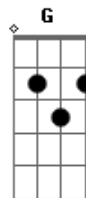

Chiclete Com Banana - Sonífera Ilha

Tom: C

Intr.: Am

Intro:

Solo 2 (Am) No Baixo é tocado diferente, mas no violão fica melhor assim

Não posso mais viver assim do seu lado ^{Am}
 Por isso colo meu ouvido no radinho de pilha ^{Dm} ^{Am}
 Pra te sintonizar sozinha, numa ilha ^G ^F ^E

Não posso mais viver assim do seu lado ^{Am}
 Por isso colo meu ouvido no radinho de pilha ^{Dm} ^{Am}

^G ^F ^E
 Pra te sintonizar sozinha, numa ilha

Sonífera ilha ^{Am}
 Descansa meus olhos ^{Dm}
 Sossega minha boca ^E
 Me enche de luz ^A ^{A7}
 Sonífera ilha ^{Dm}
 Descansa meus olhos ^{G7} ^C ^F
 Sossega minha boca ^E
 Me enche de luz ^{Am}
 Sonífera ilha ^{Am}
 Descansa meus olhos ^{Dm}
 Sossega minha boca ^E
 Me enche de luz ^A ^{A7}
 Sonífera ilha ^{Dm}
 Descansa meus olhos ^{G7} ^C ^F
 Sossega minha boca ^E --- (Prolongue o "Mi")

Solo 2 (Am) Solo do Baixo

Enviado por Ig0r AnAcLeTo | igoredhot_7@hotmail.com

Acordes

© ukulele-chords.com

© ukulele-chords.com

© ukulele-chords.com

© ukulele-chords.com

© ukulele-chords.com