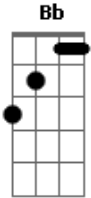

© ukulele-chords.com