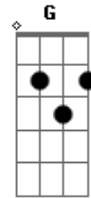

© ukulele-chords.com