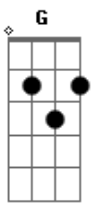

Chiclete Com Banana - Só Pra Viver

Tom: G

G
Nadaria num mar de gelo
Em
Rasparia o meu cabelo
C Am D
Faria loucuras por essa paixão

G
Moraria no Deserto do Saara
Em
Trocaria o sol por você, jóia rara
C Am D
Pra te ter enfrentaria furacão

G
Plantaria flores no mar

Em
Navegaria no luar
C Am D
Faria um planeta de amor e paixão pra você

G
Andaria até o Japão
Em
Pisando em lava de vulcão
C Am D
Faria um castelo de ouro pra te oferecer

G
Só pra viver
Em
Só pra viver
C Am D
Só pra viver um sonho com você (2x)

Acordes

© ukulele-chords.com