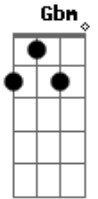

© ukulele-chords.com