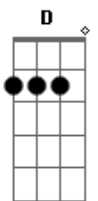

© ukulele-chords.com