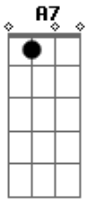

© ukulele-chords.com