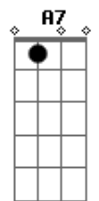

© ukulele-chords.com