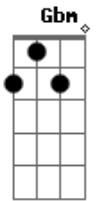

© ukulele-chords.com