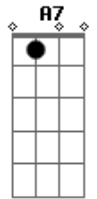

© ukulele-chords.com