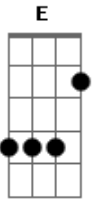

© ukulele-chords.com