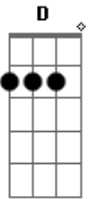

© ukulele-chords.com