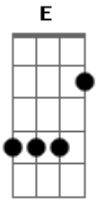

© ukulele-chords.com