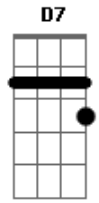

© ukulele-chords.com