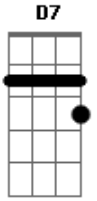

© ukulele-chords.com