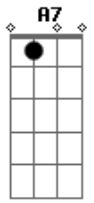

© ukulele-chords.com