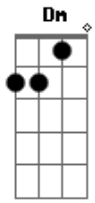

Chiclete Com Banana - Selvagem Camaleoa

Tom: **D**

(ao vivo)
(Jorge Zarath/ Dito)

D **Dm** **D**
Demorou... mas chegou a hora
A7
Estava pronto pra te encontrar
Toda linda maravilhosa
D
Mais que dengosa a me provocar
D7

Pele linda de porcelana
G
Obra de arte do Caribe
Gm
Pagodeira na quebradeira
D7
Cintura louca que dá no pé
Em **A7**
Selvagem Camaleoa
Em **A7**
Me ganha
D
Selvagem não chora à toa
Arranha

Acordes

© ukulele-chords.com