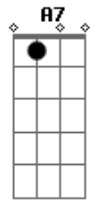

© ukulele-chords.com