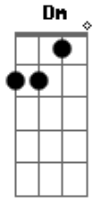

© ukulele-chords.com