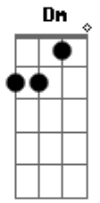

Chiclete Com Banana - Selvagem Camaleoa

Tom: **D**

(ao vivo)
(Jorge Zarath/ Dito)

D **Dm** **D**
Demorou... mas chegou a hora
A7
Estava pronto pra te encontrar
Toda linda maravilhosa
D
Mais que dengosa a me provocar
D7

Pele linda de porcelana
G
Obra de arte do Caribe
Gm
Pagodeira na quebradeira
D7
Cintura louca que dá no pé
Em **A7**
Selvagem Camaleoa
Em **A7**
Me ganha
D
Selvagem não chora à toa
Arranha

Acordes

© ukulele-chords.com