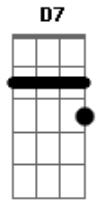

© ukulele-chords.com