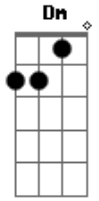

Chiclete Com Banana - Selvagem Camaleoa

Tom: **D**

(ao vivo)
(Jorge Zarath/ Dito)

D **Dm** **D**
Demorou... mas chegou a hora
A7
Estava pronto pra te encontrar
Toda linda maravilhosa
D
Mais que dengosa a me provocar
D7

Pele linda de porcelana
G
Obra de arte do Caribe
Gm
Pagodeira na quebradeira
D7
Cintura louca que dá no pé
Em **A7**
Selvagem Camaleoa
Em **A7**
Me ganha
D
Selvagem não chora à toa
Arranha

Acordes

© ukulele-chords.com