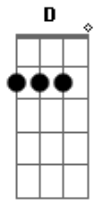

Chiclete Com Banana - Selvagem Camaleoa

Tom: **D**

(ao vivo)
(Jorge Zarath/ Dito)

D **Dm** **D**
Demorou... mas chegou a hora
A7
Estava pronto pra te encontrar
Toda linda maravilhosa
D
Mais que dengosa a me provocar
D7

Pele linda de porcelana
G
Obra de arte do Caribe
Gm
Pagodeira na quebradeira
D7
Cintura louca que dá no pé
Em **A7**
Selvagem Camaleoa
Em **A7**
Me ganha
D
Selvagem não chora à toa
Arranha

Acordes

© ukulele-chords.com