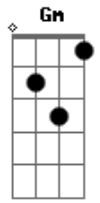

© ukulele-chords.com