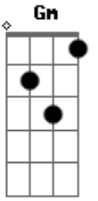

© ukulele-chords.com