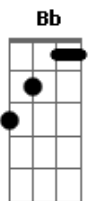

Chiclete Com Banana - Saia Rodada

Tom: F

(Alaim Tavares/ Gilson Babilônia/Lula Carvalho)

Dm
 Vista sua saia rodada
 Com a blusa decotada
 Que lá vem batucada

Bb A

Levantar poeira

Dm
 Eu quero fazer muita zoadá
 Se é noite enluarada
 Bota lenha na fogueira

Bb A

Que eu vou te queixar

Bb **A**
 Nua, venha só pra me ver
Bb **A**
 Rua, palco, luz das estrelas
Bb **A** **A7**
 Gueixa, só quero te servir

Dm
 Deixe meu amor te penetrar

C
 Desse jeito é que eu vou te amar

Dm
 Eu sabia que você vinha
Gm **A** **Dm**
 Amor, pra me buscar pra namorar

Acordes

© ukulele-chords.com

© ukulele-chords.com

© ukulele-chords.com

© ukulele-chords.com

© ukulele-chords.com

© ukulele-chords.com