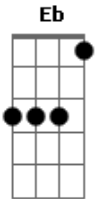

© ukulele-chords.com