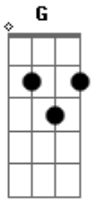

Chiclete Com Banana - Quando o Chiclete Toca

Tom: G

Em B
Lêlêlêlêlêlêlê
Em
Lêlêlêlêlêlêlê
B
Lêlêlêlêlêlêlê
Em
Lêlêlêlêlêlêlêlê

Menina se vc quer eu vou te dar

Em
À toa, na boa

B
Um beijo, um chamego gostoso e um abadá do Voa

Em
Na boa (2x)

D
Me pega menina
Em

Me abraça e me beija

D Em
Me ensina que eu quero aprender com você
Am Em C B
Menina bacana, me leva pro Nana

D Em
Me usa, me lambusa de cerveja
D Em
Me abusa, me lambe e vem namorar
Am Em C B
Menina bacana, me leva pro Nana

E Gbm
Êêêê quando o chiclete toca
B E Am
ÊÊÊÊ quando o chiclete toca

Em
Eu te abraço eu te beijo,

C
Chicleteira eu te desejo

B E
E para mim é o que importa

Acordes

© ukulele-chords.com