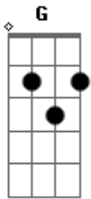

Chiclete Com Banana - Quando o Chiclete Toca

Tom: G

Em B
Lêlêlêlêlêlêlê
Em
Lêlêlêlêlêlêlê
B
Lêlêlêlêlêlêlê
Em
Lêlêlêlêlêlêlêlê

Menina se vc quer eu vou te dar

Em
À toa, na boa

B
Um beijo, um chamego gostoso e um abadá do Voa

Em
Na boa (2x)

D
Me pega menina
Em

Me abraça e me beija

D Em
Me ensina que eu quero aprender com você
Am Em C B
Menina bacana, me leva pro Nana

D Em
Me usa, me lambusa de cerveja
D Em
Me abusa, me lambe e vem namorar
Am Em C B
Menina bacana, me leva pro Nana

E Gbm
Êêêê quando o chiclete toca
B E Am
ÊÊÊÊ quando o chiclete toca

Em
Eu te abraço eu te beijo,

C
Chicleteira eu te desejo

B E
E para mim é o que importa

Acordes

© ukulele-chords.com

© ukulele-chords.com

© ukulele-chords.com