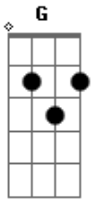

Chiclete Com Banana - Quando o Chiclete Toca

Tom: G

Em B
Lêlêlêlêlêlêlê
Em
Lêlêlêlêlêlêlê
B
Lêlêlêlêlêlêlê
Em
Lêlêlêlêlêlêlêlê

Menina se vc quer eu vou te dar B
Em
À toa, na boa

Um beijo, um chamego gostoso e um abadá do Voa B
Em
Na boa (2x)

D
Me pega menina Em

Me abraça e me beija
D Em
Me ensina que eu quero aprender com você
Am Em C B
Menina bacana, me leva pro Nana

D Em
Me usa, me lambusa de cerveja
D Em
Me abusa, me lambe e vem namorar
Am Em C B
Menina bacana, me leva pro Nana

E Gbm
Êêêê quando o chiclete toca
B E Am
ÊÊÊÊ quando o chiclete toca

Em
Eu te abraço eu te beijo,
C
Chicleteira eu te desejo
B E
E para mim é o que importa

Acordes

© ukulele-chords.com

© ukulele-chords.com