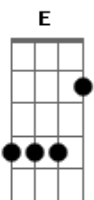

© ukulele-chords.com