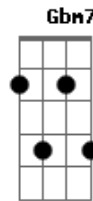

© ukulele-chords.com