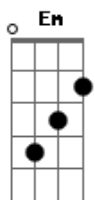

© ukulele-chords.com