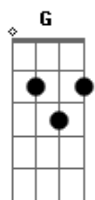

Chiclete Com Banana - Por um beijo seu

Tom: G

(Sérgio Passos)

Intro: (Em G C B7)

Em Am
Já me pediu a Ponta do Humaitá
Em
A estrela d'alva, eu me lembro já te dei
B7
E o Farol da Barra também disse que é só seu
C B7
Troquei num beijo que me deu
Em Am
Copacabana, eu prometi e vou te dar
Em
Maceió, eu já cerquei a Praia do Francês
C
E o Camaleão quando passar
B7 E
A gente vai ficar juntinho de uma vez
F Gbm7
Tudo que eu quero dessa vida é seu amor
B7 E
Só quero seu amor e um beijo seu

Dbm7 Gbm7
E eu só quero dessa vida é seu amor
B7 E
Só quero seu amor e um beijo seu
solo: (Em G C B7)
Em Am
Disse que quer a Ilha de Itamaracá
Em
A lua nova no quarto minguante namorar
B7 C
Não sei o que é que eu faço, ela quer o Pelourinho
B7
E o Campo Grande quer todinho
Em Am
O rio São Francisco tô querendo desviar
Em
Pra molhar a flor do nosso amor que quer brotar
C
No Nana Banana te abraçar
B7 E
E a gente então ficar juntinho de uma vez
Tudo que eu quero dessa vida é seu amor...

Acordes

© ukulele-chords.com