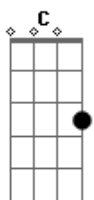

© ukulele-chords.com