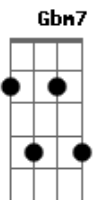

© ukulele-chords.com