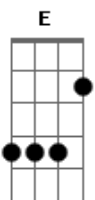

© ukulele-chords.com