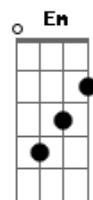

C Cm G
Soube que você andou rodando em minha porta
Em
dig dig diê ôôu
C Cm D
Soube que você falou que um dia volta para mim

para mim...

G Bm
Ai ai ai ai ai amor, faz carinho depois da dor
Em D
Esqueça o que passou e me enche de beijos
G Bm
Ai ai ai ai ai amor, faz carinho por favor
Em D
Perdoa um coração, refaz os meus desejos

G
Perdoa na Boa, Perdoa na Boa
C (C Bm)
Me Perdoa
Am
Perdoa na Boa, Perdoa na Boa
D
Me perdoa
(G C (C Bm) Am D)

Acordes

© ukulele-chords.com

© ukulele-chords.com

© ukulele-chords.com

© ukulele-chords.com

© ukulele-chords.com