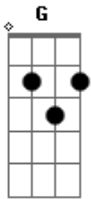

Chiclete Com Banana - Pé de Moleque

Tom: G

Eu quero ver ^D
Pega-pega no salão ^G
É forró a noite inteira ^D
É noite de São João (BIS) ^G

Vou atrás de você pra ver qual é ^C ^G
Pegar na tua mão numa ciranda ^{Em} ^{Bm}
Pra ver como é que anda ^C
O amor dessa mulher ^D ^G
Que é de fogo ^D

Arde e dói no coração ^G
Sobee que nem balão ^C
Faz a gente viajar ^G
Parece estrela ^{Bm}
Em noite de São João ^{Em}
Feito chama de fogueira ^C
Eu fico doido de tesão ^D ^G
Eu quero ver ^D
Pega-pega no salão ^G
É forró a noite inteira ^D
É noite de São João (BIS) ^G

Acordes

© ukulele-chords.com