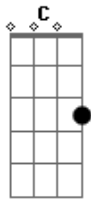

© ukulele-chords.com