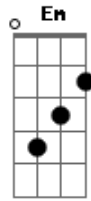

© ukulele-chords.com