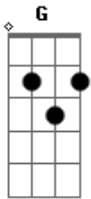

Chiclete Com Banana - Pé de Moleque

Tom: G

Eu quero ver ^D
Pega-pegá no salão ^G
É forró a noite inteira ^D
É noite de São João (BIS) ^G

Vou atrás de você pra ver qual é ^C ^G
Pegar na tua mão numa ciranda ^{Em} ^{Bm}
Pra ver como é que anda ^C
O amor dessa mulher ^D ^G
Que é de fogo ^D

Arde e dói no coração ^G
Sobé que nem balão ^C
Faz a gente viajar ^G
Parece estrela ^{Bm}
Em noite de São João ^{Em}
Feito chama de fogueira ^C
Eu fico doido de tesão ^D ^G
Eu quero ver ^D
Pega-pegá no salão ^G
É forró a noite inteira ^D
É noite de São João (BIS) ^G

Acordes

© ukulele-chords.com