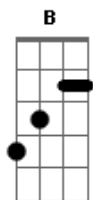

© ukulele-chords.com