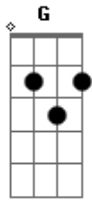

Chiclete Com Banana - Olhar de Cobra

Tom: **D**

(Moraes Moreirantônio Risério)

D **A**
Ela tem um olhar de cobra
G **D**
Que toda hora paralisa o meu
D **A**
E toda vez que ela olha
G
A brisa beija a flora **D**

Estrelas brilham no breu

D **A**
Na praia marabô a lua
Cambraia branca
G
Pisando na barra da saia
D
Desmaiou!!
A
Na oca maloca marambaia
D
Tocaia de amor

Acordes

© ukulele-chords.com

© ukulele-chords.com

© ukulele-chords.com