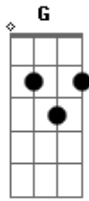

# Chiclete Com Banana - Olhar de Cobra

Tom: D

(Moraes Moreirantônio Risério)

D A  
Ela tem um olhar de cobra  
G D  
Que toda hora paralisa o meu  
D A  
E toda vez que ela olha  
G  
A brisa beija a flora  
D

Estrelas brilham no breu

D A  
Na praia marabô a lua  
Cambraia branca  
G  
Pisando na barra da saia  
D  
Desmaiou!!  
A  
Na oca maloca marambaia  
D  
Tocaia de amor