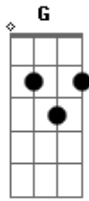

Chiclete Com Banana - Olhar de Cobra

Tom: D

(Moraes Moreirantônio Risério)

D A
Ela tem um olhar de cobra
G D
Que toda hora paralisa o meu
D A
E toda vez que ela olha
G
A brisa beija a flora
D

Estrelas brilham no breu

D A
Na praia marabô a lua
Cambraia branca
G
Pisando na barra da saia
D
Desmaiou!!
A
Na oca maloca marambaia
D
Tocaia de amor

Acordes

© ukulele-chords.com

© ukulele-chords.com

© ukulele-chords.com