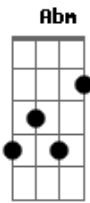

© ukulele-chords.com