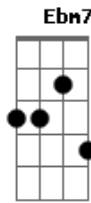

© ukulele-chords.com