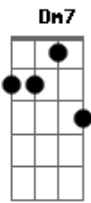

© ukulele-chords.com