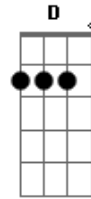

ukulele-chords.com