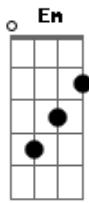

© ukulele-chords.com

© ukulele-chords.com