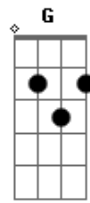

Chiclete Com Banana - Lente do Timbau

Tom: D

Bm A Bm
 Mama me chama pra ver a batucada
A Bm
 Charanga, fanfarra, um tremendo zunzê
A Em Gb
 Tum tum tum! Lê, lê, lê Tum tum tum

Bm A Bm
 Tocando samba, mambo, reggae, salsa
A Bm
 E as meninas dançando bambolê
A Em Gb
 Tum tum tum! Lê, lê, lê Tum tum tum!

Bm A Bm

Corre titio e titia, José e Maria
A Bm
 Todo o pessoal desce pra ver
A Em Gb
 Tum, tum, tum! Lê, lê, lê Tum, tum, tum!

Em Bm A Bm
 Tem capoeira, tem berimbau
Em Bm
 Foi pela lente do timbau
G Gb
 Que eu te vi, te amei, lá no Candéal

Bm Em
 Ela me diz que é bacana iê, iê, iê
Bm Em
 Coração de mãe não se engana iê, iê, á

Acordes

© ukulele-chords.com

© ukulele-chords.com

© ukulele-chords.com

© ukulele-chords.com

© ukulele-chords.com

© ukulele-chords.com