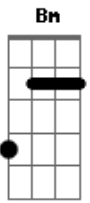

© ukulele-chords.com

© ukulele-chords.com