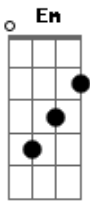

© ukulele-chords.com