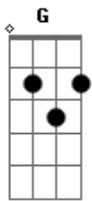

© ukulele-chords.com