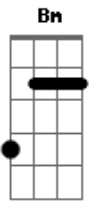

© ukulele-chords.com

© ukulele-chords.com