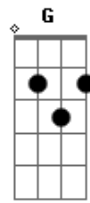

© ukulele-chords.com