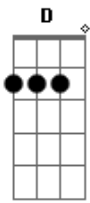

Chiclete Com Banana - Lente do Timbau

Tom: D

Bm **A** **Bm**
Mama me chama pra ver a batucada
A **Bm**
Charanga, fanfarra, um tremendo zunzê
A **Em** **Gb**
Tum tum tum! Lê, lê, lê Tum tum tum
Bm **A** **Bm**
Tocando samba, mambo, reggae, salsa
A **Bm**
E as meninas dançando bambolê
A **Em** **Gb**
Tum tum tum! Lê, lê, lê Tum tum tum!
Bm **A** **Bm**

Corre titio e titia, José e Maria
A **Bm**
Todo o pessoal desce pra ver
A **Em** **Gb**
Tum, tum, tum! Lê, lê, lê Tum, tum, tum!
Em **Bm** **A** **Bm**
Tem capoeira, tem berimbau
Em **Bm**
Foi pela lente do timbau
G **Gb**
Que eu te vi, te amei, lá no Candéal
Bm **Em**
Ela me diz que é bacana iê, iê, iê
Bm **Em**
Coração de mãe não se engana iê, iê, á

Acordes