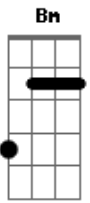

© ukulele-chords.com