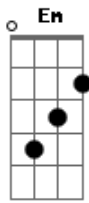

© ukulele-chords.com