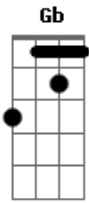

© ukulele-chords.com