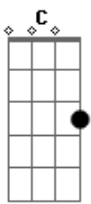

Chiclete Com Banana - Foi No Nana

Tom: C

Deixo essa música tocar ^{Am}
Eu penso em nós ^G
Em cada momento desejo no olhar ^G
Carinho na voz ^{Am}
Coração batucando uma forte emoção ^{Am}
Delírio de amor ^{Dm}
Foi lindo o início do nosso romance meu bem ^E
Vale a pena lembrar ^{Am}

^{Am} Foi no nana quando eu te encontrei ^G
^G Foi no nana que eu te admirei ^{Am}
^{Am} Foi no nana que eu te conquistei ^{Dm}
Colei no grude do seu beijo me apaixonei ^E ^{Am}
^{Am} O amor é viver, alegria, paixão, sintonia ^{Dm}
^G Ao amor a gente se entrega ^{Am}
^{Am} O amor é viver, alegria, paixão, sintonia ^{Dm}
^G Ao amor a gente se entrega ^{Am}

Acordes

© ukulele-chords.com