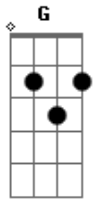

Chiclete Com Banana - Fogaréu

Tom: G

(Walter Queiroz)

Olha o fogo ^{Em}
Olha o fogaréu ^{Bm}
Queimando as pontas da páia do meu chapéu ^{C D G}
^{C Em}

Cadê Ritinha, que não vê Cecéu?
Tá de capim na boca, cismada, olhando o céu ^{G A}
E de mansinho a sanfona ele pegou ^{C Em}
Cantando me ninou ^{C Em}
E de mansinho a sanfona ele pegou ^{C Em}
Cantando me ninou ^{C G}
No São João do Carneirinho, meu amor ^{D C G}

Acordes

© ukulele-chords.com