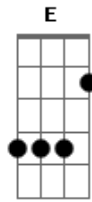

© ukulele-chords.com