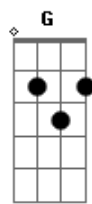

© ukulele-chords.com