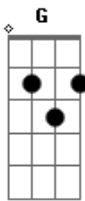

Chiclete Com Banana - Eu Vou Voar

Tom: G

(intro)

G D
Eu preciso encontrar um amor
C G
Que me deixe arrasado na cama
D
Um amor que me desperte desejo
C
Um amor que me cale com um beijo
G
Um amor que me mova montanhas
G D
Um amor que não tenha capricho
C
Um amor que me jogue no lixo
G
Um amor que esmague meu peito
D
Pode ser um amor infiel
C

Ou então me leve pro céu
G
Um amor que me pegue de jeito
(refrão 2x)
Bm C Db D
Eu vou voar, atrás desse amor
D Eb Em
Vou encontrar, seja onde for
C D G
Eu quero esse amor, eu quero esse amor, eu quero esse amor
C
Um amor que bagunce minha vida
D
Que sufoque e não deixe saída
G Em
Ou então que acalme o meu coração
C D
Não importa eu quero encontrar esse amor
G
É melhor que a solidão.
(repete o refrão)
(repete tudo)

Acordes