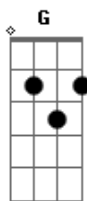

Chiclete Com Banana - Eu Vou Voar

Tom: G

(intro)

G D
Eu preciso encontrar um amor
C G
Que me deixe arrasado na cama
D
Um amor que me desperte desejo
C
Um amor que me cale com um beijo
G
Um amor que me mova montanhas
G D
Um amor que não tenha capricho
C
Um amor que me jogue no lixo
G
Um amor que esmague meu peito
D
Pode ser um amor infiel
C

Ou então me leve pro céu

Um amor que me pegue de jeito

(refrão 2x)

Bm C Db D

Eu vou voar, atrás desse amor

Vou encontrar, seja onde for

Eu quero esse amor, eu quero esse amor, eu quero esse amor

Um amor que bagunce minha vida

Que sufoque e não deixe saída

Ou então que acalme o meu coração

Não importa eu quero encontrar esse amor

É melhor que a solidão.

(repete o refrão)

(repete tudo)

Acordes

© ukulele-chords.com