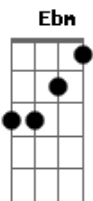

© ukulele-chords.com