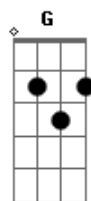

© ukulele-chords.com