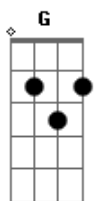

© ukulele-chords.com