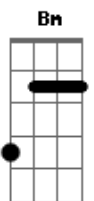

© ukulele-chords.com