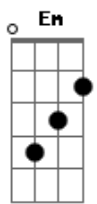

© ukulele-chords.com