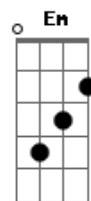

© ukulele-chords.com