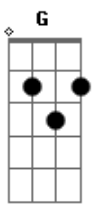

© ukulele-chords.com