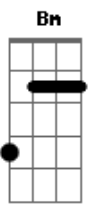

© ukulele-chords.com