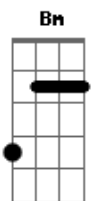

© ukulele-chords.com